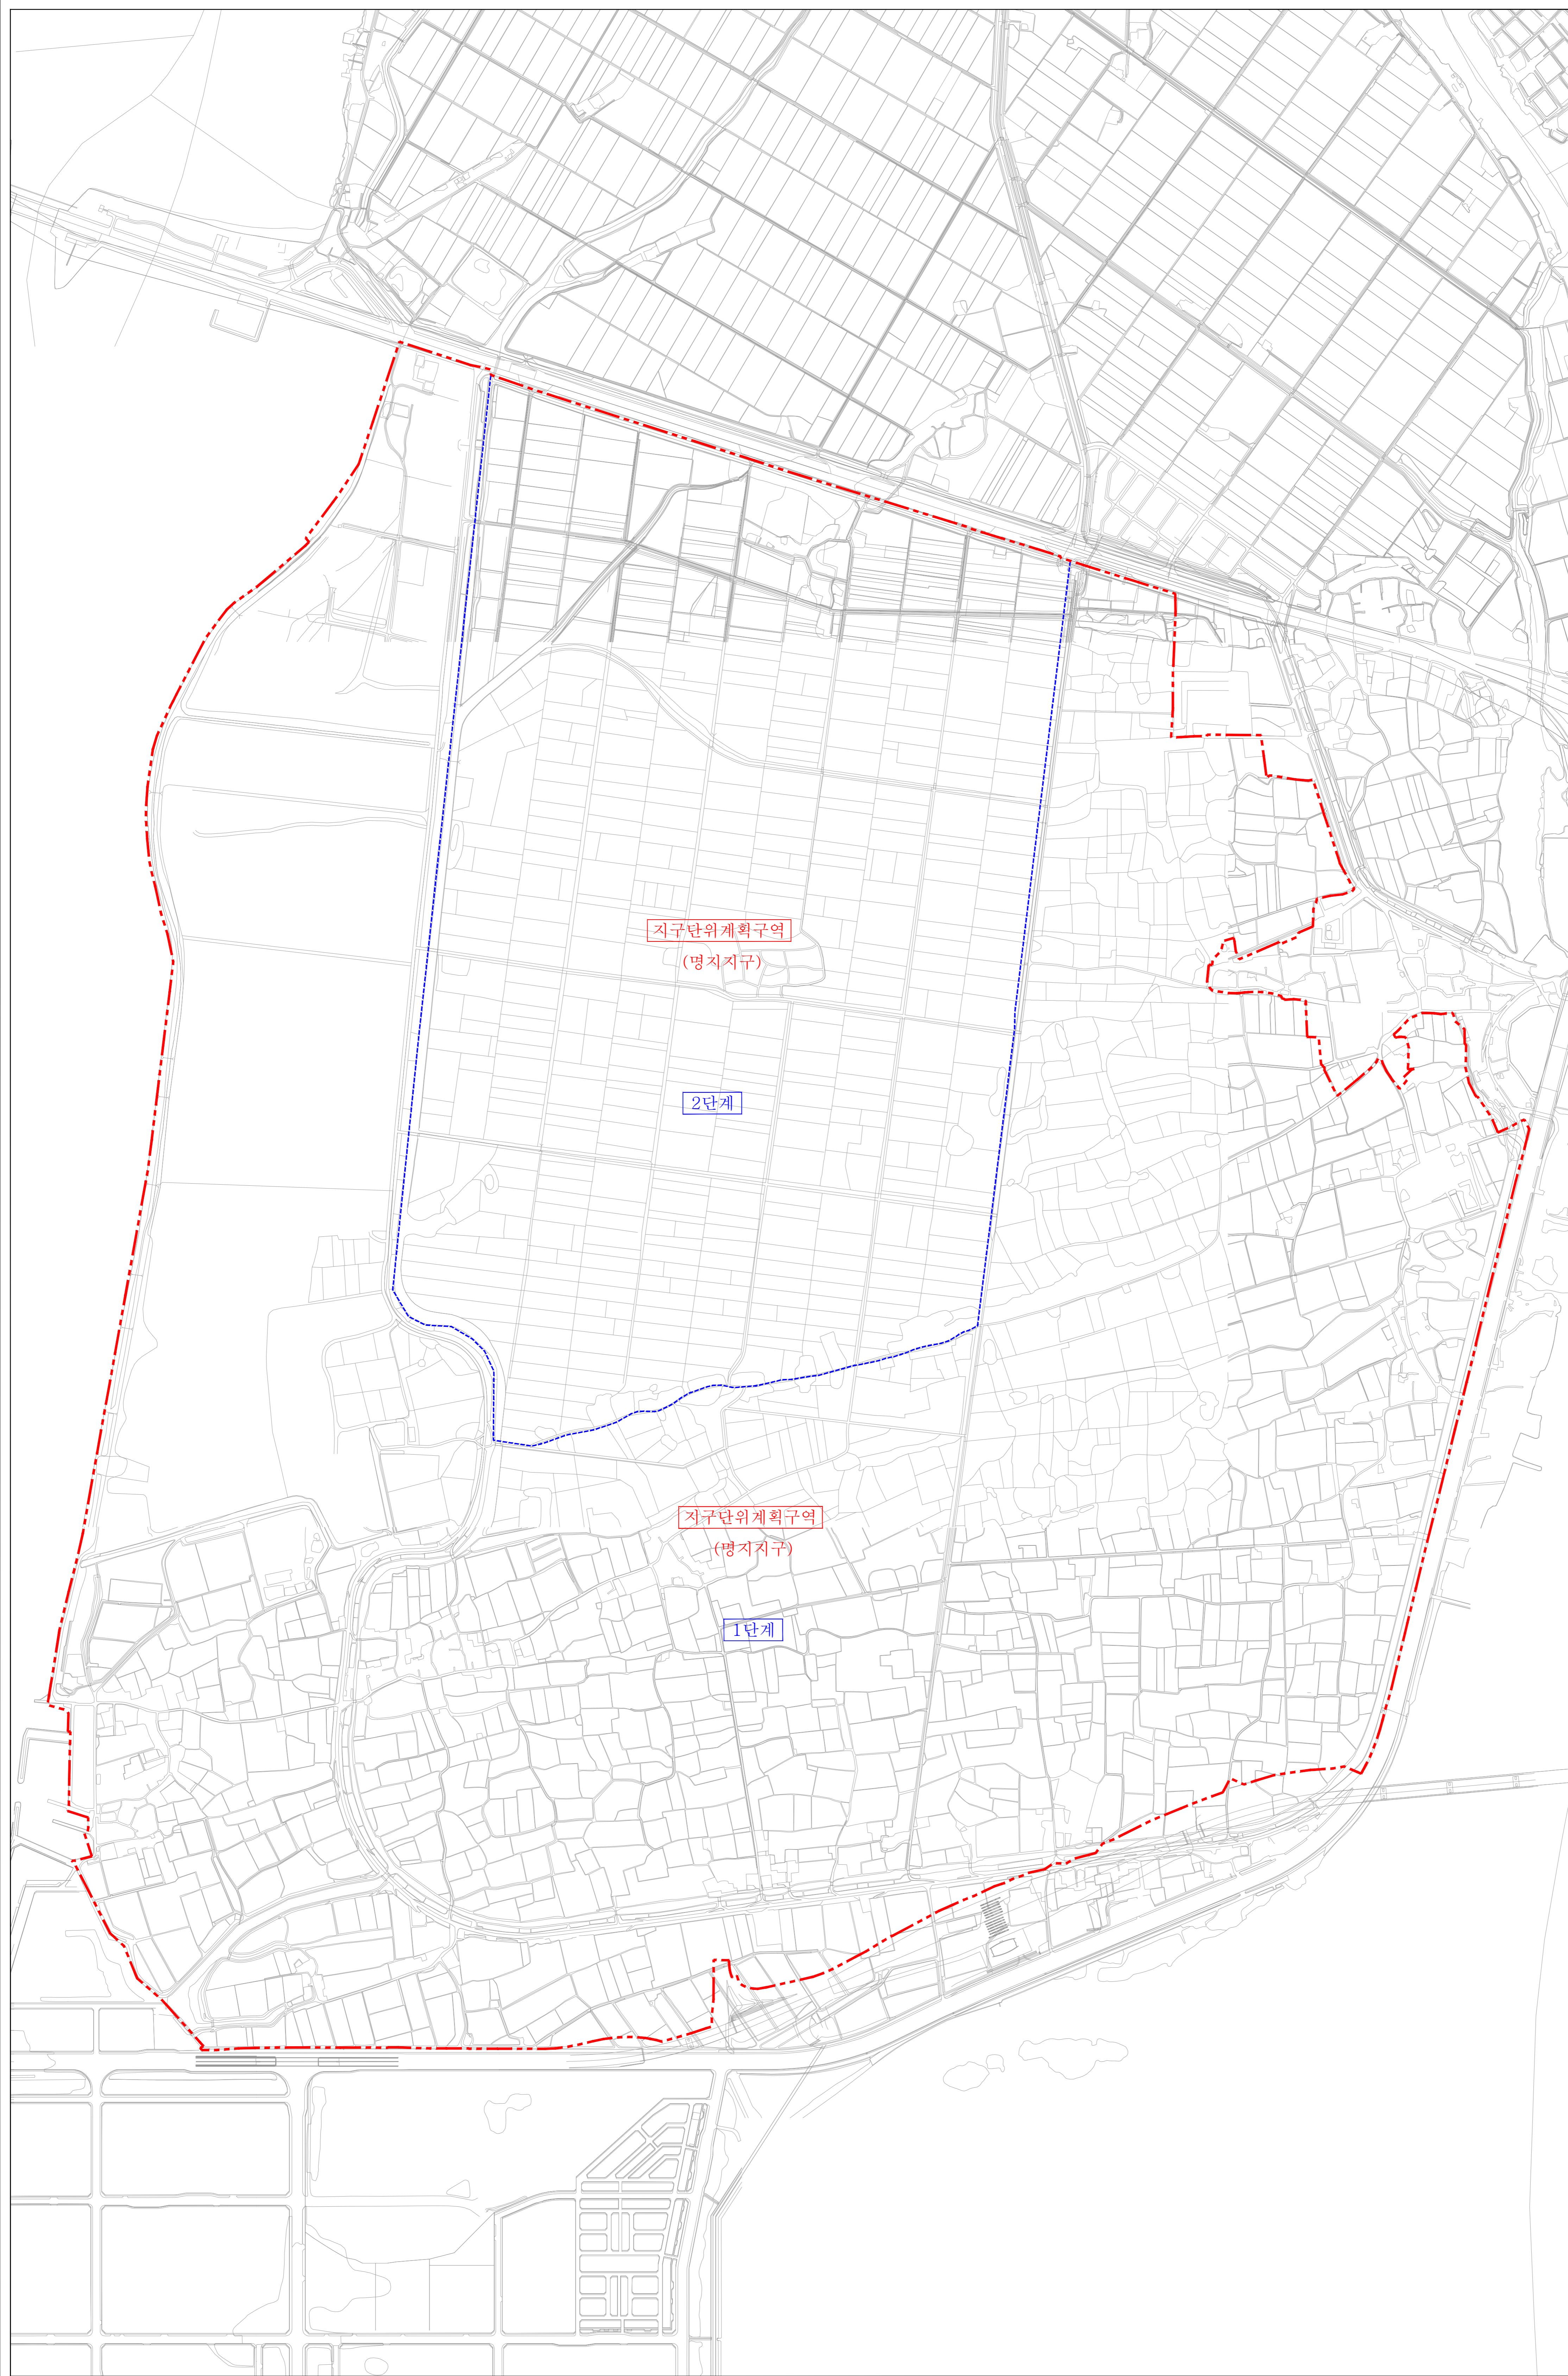

부산·진해
경제자유구역 명지지구
지구단위계획(변경)

지구단위계획구역에 관한
도시관리계획 결정도

- 지구단위계획구역
- 단계구분선

지구단위계획구역
(명지지구)

2단계

지구단위계획구역
(명지지구)

1단계

Scale 1 : 5,000
0 100 200 400(m)