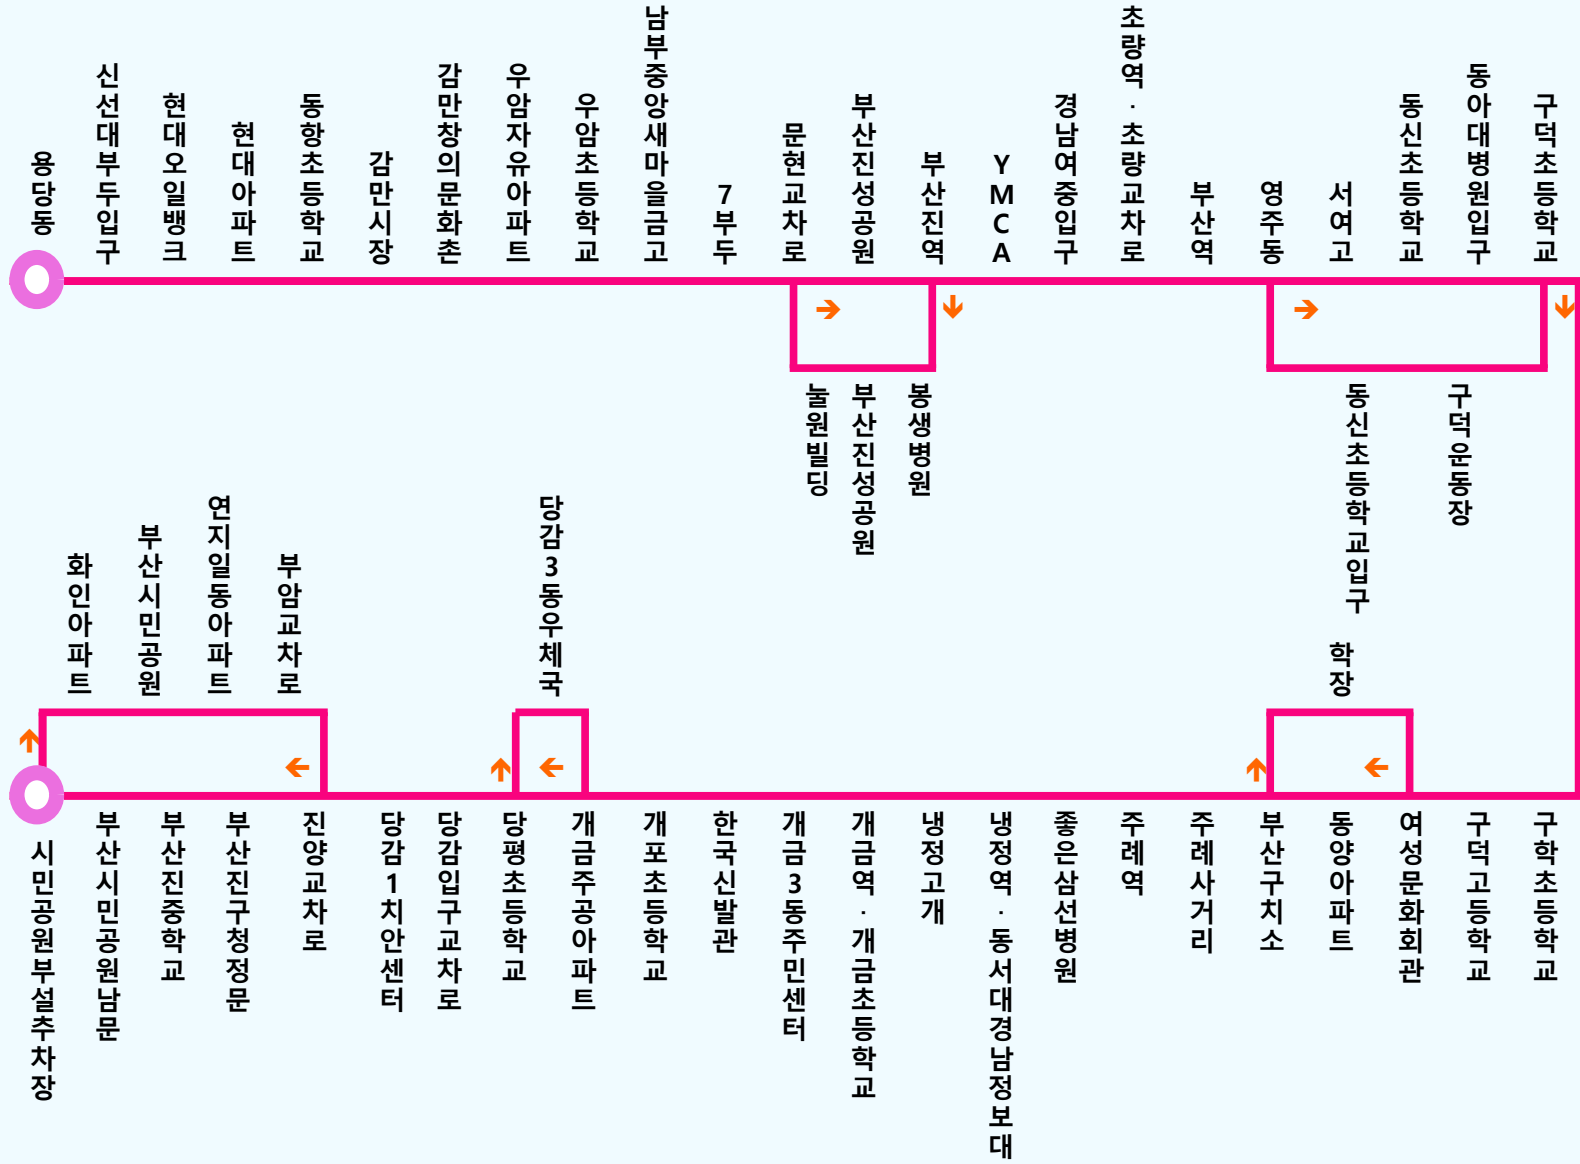

55번 정류장 노선도 (노선개선)

58번 정류장 노선도 (노선개선)

58-1번 정류장 노선도 (노선개선)

58-2번 정류장 노선도 (노선개선)

61번 정류장 노선도 (노선개선)

124번 정류장 노선도 (노선개선)

128-1번 정류장 노선도 (노선개선)

161번 정류장 노선도 (노선개선)

168번 정류장 노선도 (노선개선)

520번 정류장 노선도 (노선개선)

1005번 정류장 노선도 (노선개선)

1009번 정류장 노선도 (노선개선)

■ 55-1번 정류장 노선도 (노선신설)

■ 55-2번 정류장 노선도 (노선신설)

122번 정류장 노선도 (노선신설)

1009-1번 정류장 노선도 (노선신설)

■ 1012번 정류장 노선도 (노선신설)

3번 정류장 노선도 (노선유지)

127번 정류장 노선도 (노선유지)

307번 정류장 노선도 (노선유지)

1004번 정류장 노선도 (노선유지)

1011번 정류장 노선도 (노선유지)

■ 2000번 정류장 노선도 (노선유지)

■ 김해911번 정류장 노선도 (노선신설)

■ 김해912번 정류장 노선도 (노선신설)

■ 김해913번 정류장 노선도 (노선신설)

■ 김해914번 정류장 노선도 (노선신설) ▶ 정류소 미정

■ 김해8번 정류장 노선도 (노선유지)

■ 김해8-1번 정류장 노선도 (노선유지)

■ 김해70번 정류장 노선도 (노선유지)

■ 김해73번 정류장 노선도 (노선유지)

■ 김해220번 정류장 노선도 (노선유지)