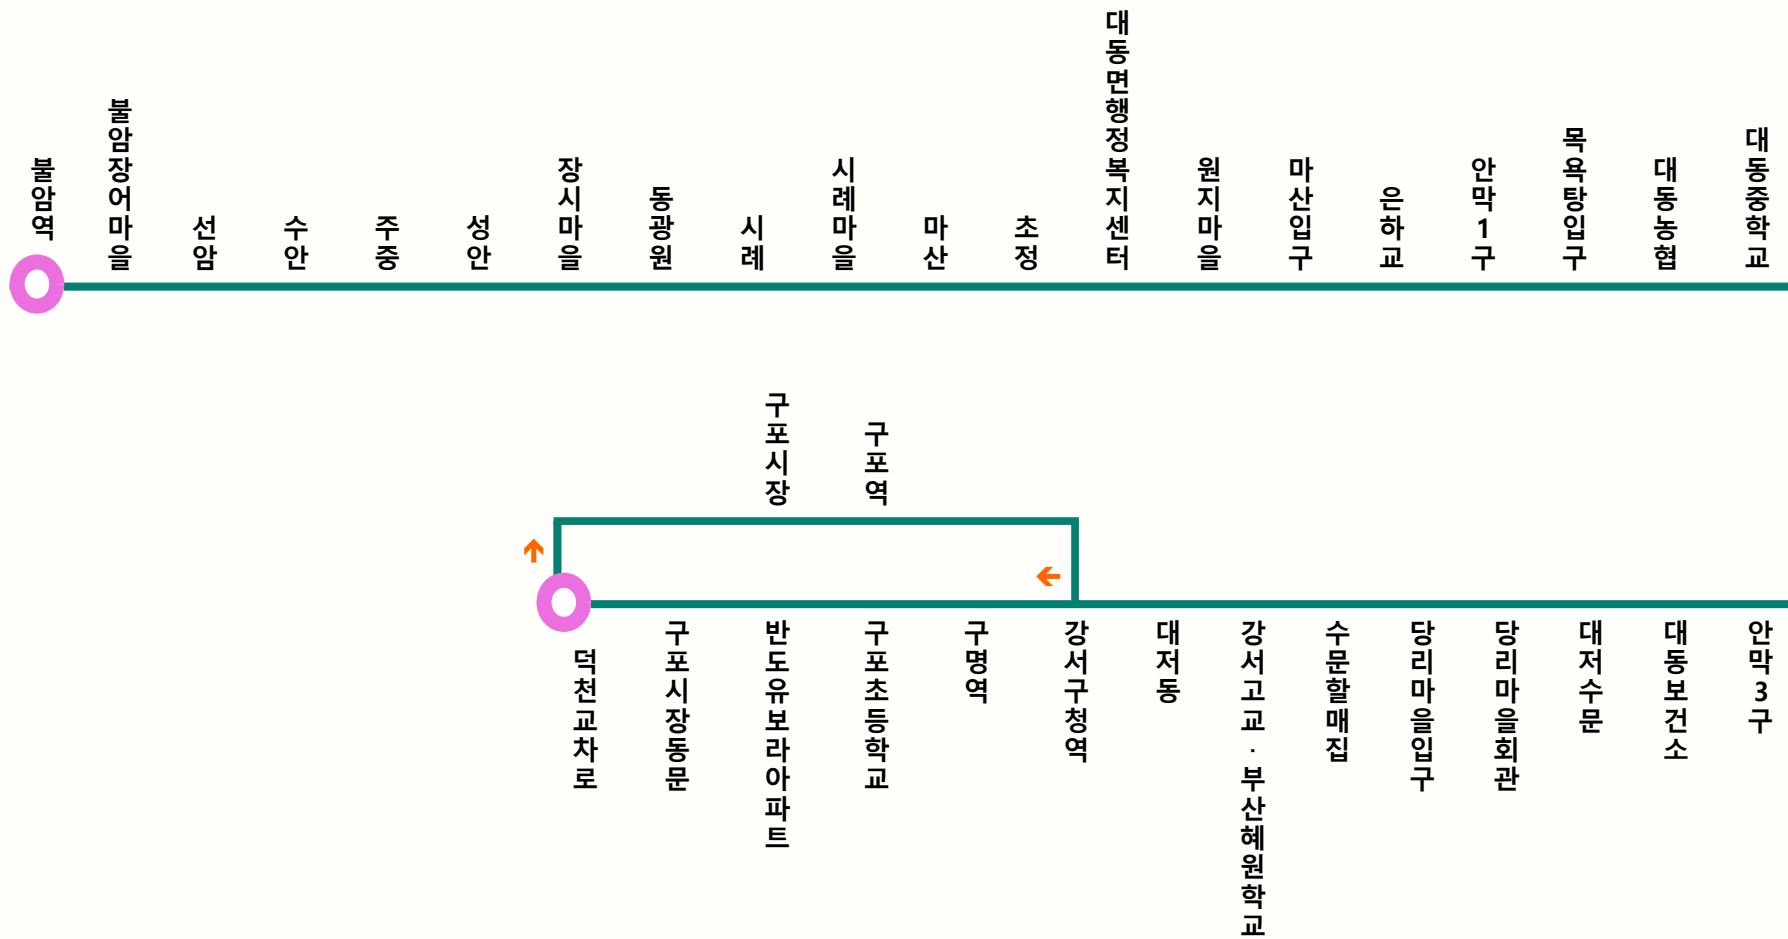

■ 김해913번 정류장 노선도 (노선신설)