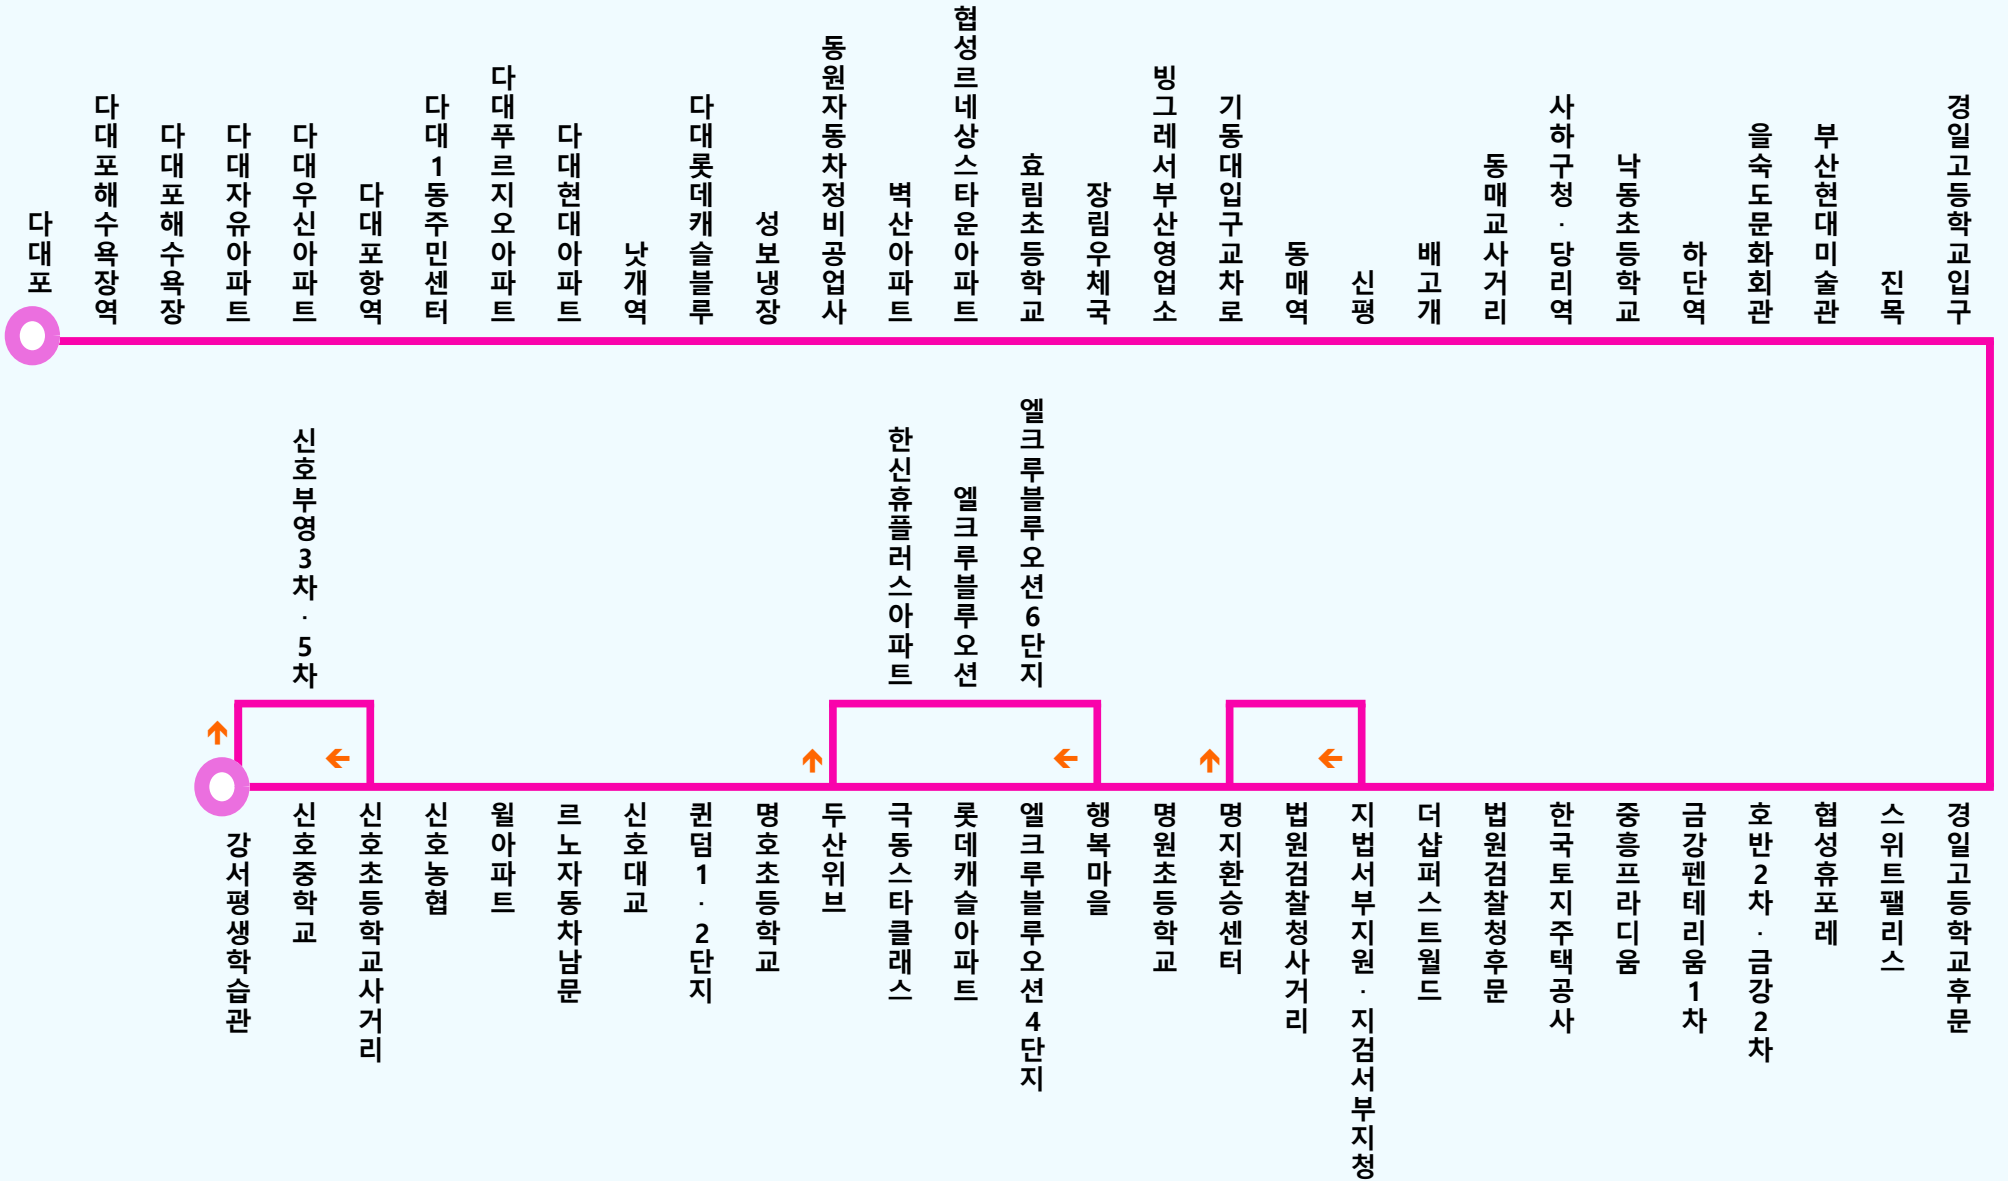

55번 정류장 노선도 (노선개선)

58번 정류장 노선도 (노선개선)

58-1번 정류장 노선도 (노선개선)

58-2번 정류장 노선도 (노선개선)

61번 정류장 노선도 (노선개선)

124번 정류장 노선도 (노선개선)

128-1번 정류장 노선도 (노선개선)

161번 정류장 노선도 (노선개선)

168번 정류장 노선도 (노선개선)

520번 정류장 노선도 (노선개선)

1005번 정류장 노선도 (노선개선)

1009번 정류장 노선도 (노선개선)

■ 55-1번 정류장 노선도 (노선신설)

■ 55-2번 정류장 노선도 (노선신설)

122번 정류장 노선도 (노선신설)

1009-1번 정류장 노선도 (노선신설)

■ 1012번 정류장 노선도 (노선신설)

3번 정류장 노선도 (노선유지)

127번 정류장 노선도 (노선유지)

307번 정류장 노선도 (노선유지)

1004번 정류장 노선도 (노선유지)

1011번 정류장 노선도 (노선유지)

■ 2000번 정류장 노선도 (노선유지)

■ 김해911번 정류장 노선도 (노선신설)