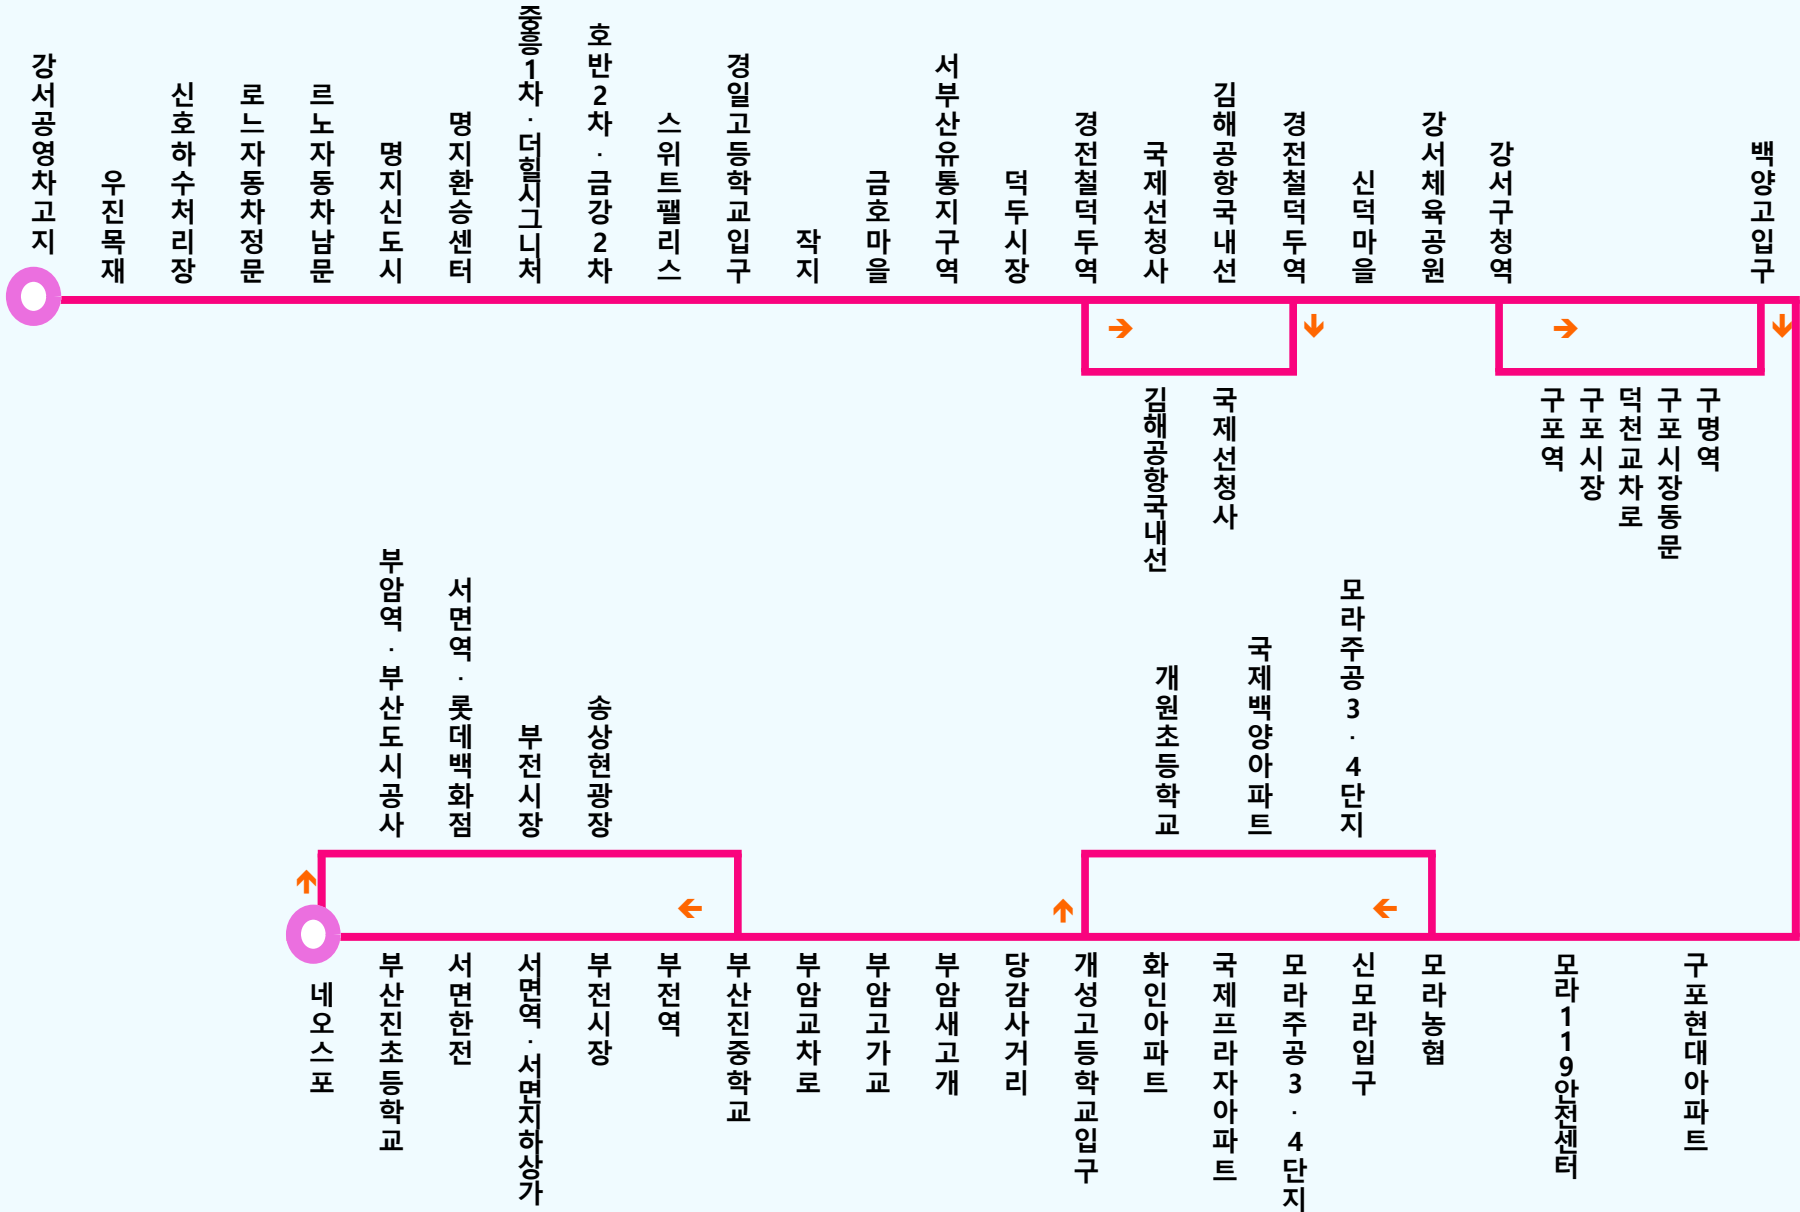

55번 정류장 노선도 (노선개선)

58번 정류장 노선도 (노선개선)

58-1번 정류장 노선도 (노선개선)

58-2번 정류장 노선도 (노선개선)

61번 정류장 노선도 (노선개선)

124번 정류장 노선도 (노선개선)

128-1번 정류장 노선도 (노선개선)

161번 정류장 노선도 (노선개선)

168번 정류장 노선도 (노선개선)

520번 정류장 노선도 (노선개선)

1005번 정류장 노선도 (노선개선)

1009번 정류장 노선도 (노선개선)

■ 55-1번 정류장 노선도 (노선신설)

■ 55-2번 정류장 노선도 (노선신설)

122번 정류장 노선도 (노선신설)

1009-1번 정류장 노선도 (노선신설)

■ 1012번 정류장 노선도 (노선신설)

3번 정류장 노선도 (노선유지)

127번 정류장 노선도 (노선유지)

307번 정류장 노선도 (노선유지)

1004번 정류장 노선도 (노선유지)

1011번 정류장 노선도 (노선유지)

■ 2000번 정류장 노선도 (노선유지)

■ 김해911번 정류장 노선도 (노선신설)

■ 김해912번 정류장 노선도 (노선신설)

■ 김해913번 정류장 노선도 (노선신설)

■ 김해914번 정류장 노선도 (노선신설) ▶ 정류소 미정

■ 김해8번 정류장 노선도 (노선유지)

■ 김해8-1번 정류장 노선도 (노선유지)

■ 김해70번 정류장 노선도 (노선유지)

■ 김해73번 정류장 노선도 (노선유지)

■ 김해220번 정류장 노선도 (노선유지)