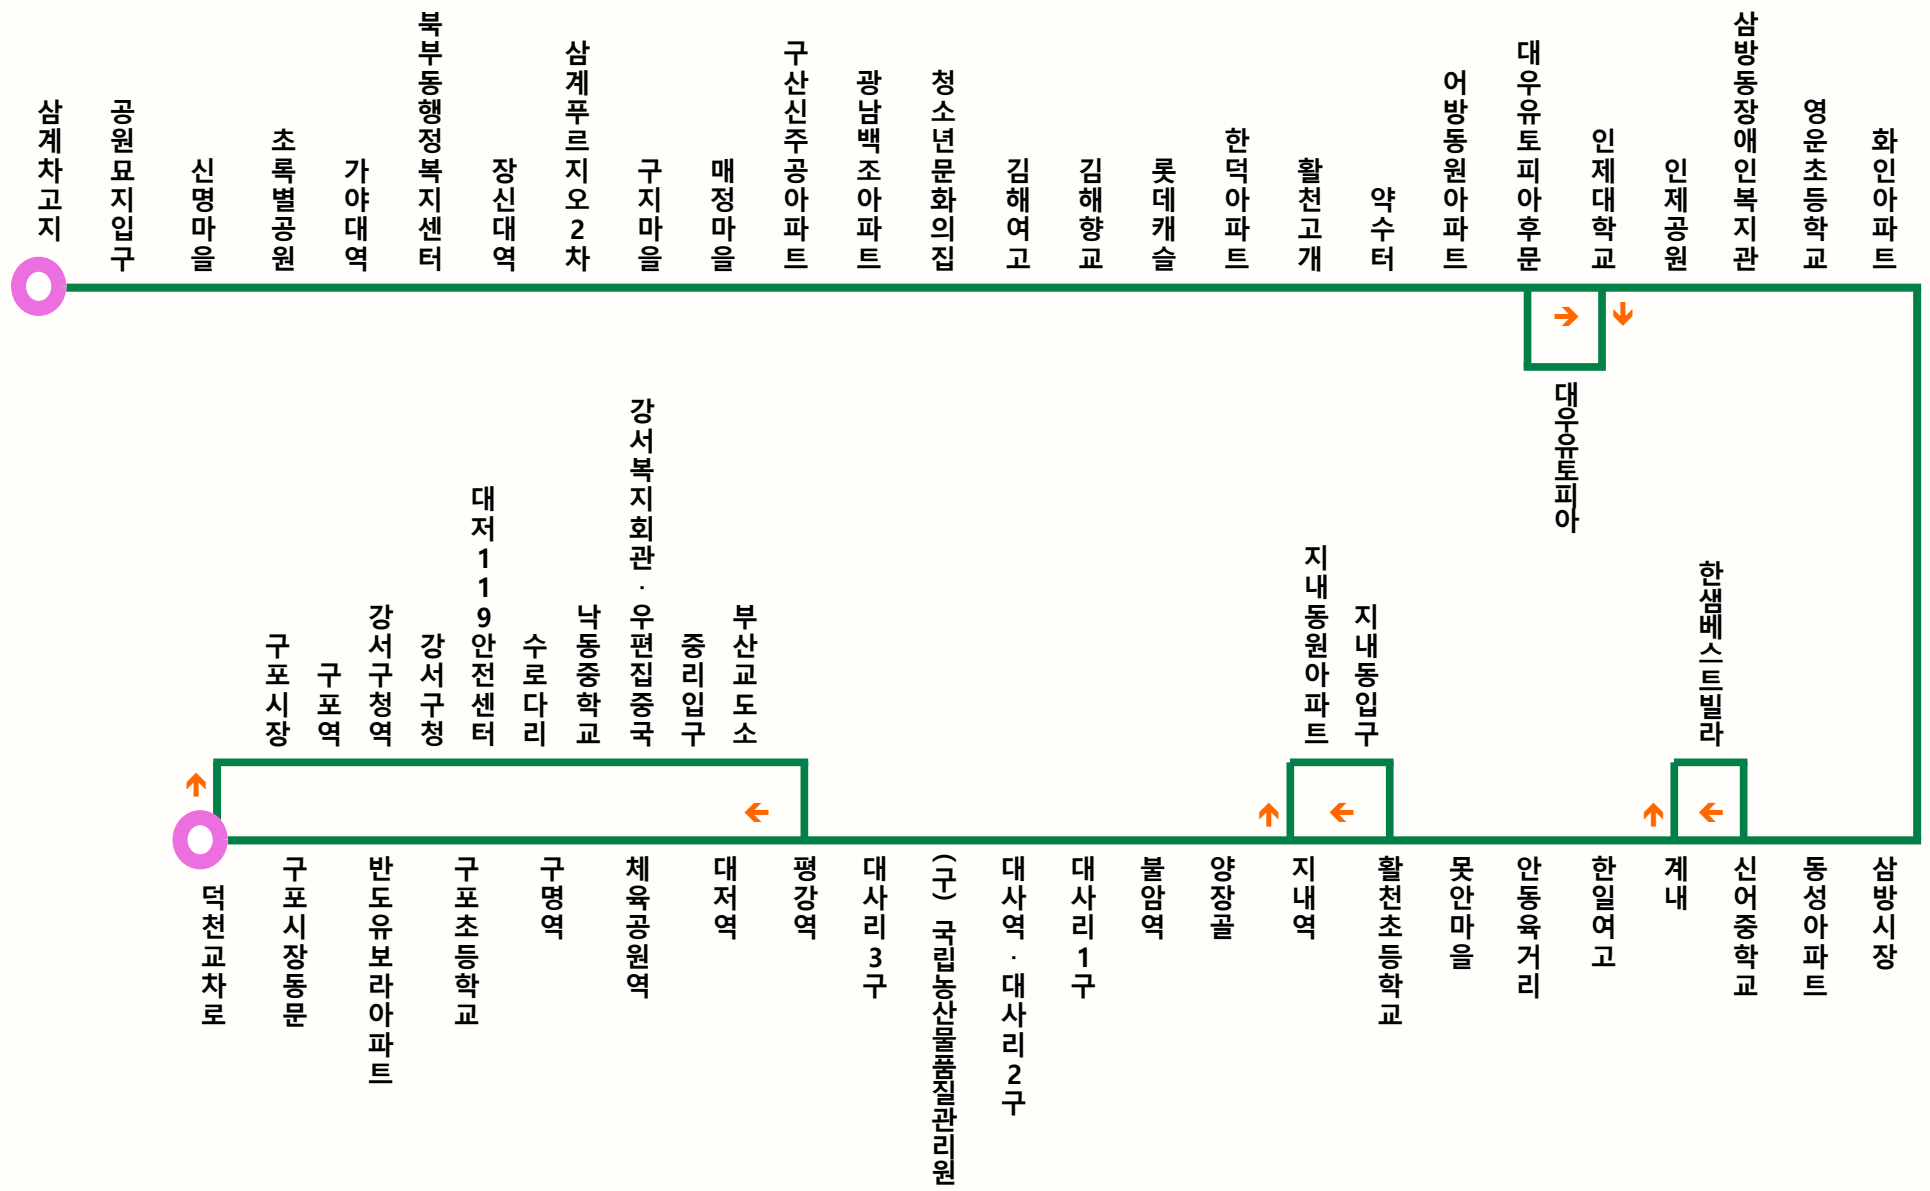

55번 정류장 노선도 (노선개선)

58번 정류장 노선도 (노선개선)

58-1번 정류장 노선도 (노선개선)

58-2번 정류장 노선도 (노선개선)

61번 정류장 노선도 (노선개선)

124번 정류장 노선도 (노선개선)

128-1번 정류장 노선도 (노선개선)

161번 정류장 노선도 (노선개선)

168번 정류장 노선도 (노선개선)

520번 정류장 노선도 (노선개선)

1005번 정류장 노선도 (노선개선)

1009번 정류장 노선도 (노선개선)

■ 55-1번 정류장 노선도 (노선신설)

■ 55-2번 정류장 노선도 (노선신설)

122번 정류장 노선도 (노선신설)

1009-1번 정류장 노선도 (노선신설)

■ 1012번 정류장 노선도 (노선신설)

3번 정류장 노선도 (노선유지)

127번 정류장 노선도 (노선유지)

307번 정류장 노선도 (노선유지)

1004번 정류장 노선도 (노선유지)

1011번 정류장 노선도 (노선유지)

■ 2000번 정류장 노선도 (노선유지)

■ 김해911번 정류장 노선도 (노선신설)

■ 김해912번 정류장 노선도 (노선신설)

■ 김해913번 정류장 노선도 (노선신설)

■ 김해914번 정류장 노선도 (노선신설) ▶ 정류소 미정

■ 김해8번 정류장 노선도 (노선유지)

■ 김해8-1번 정류장 노선도 (노선유지)

■ 김해70번 정류장 노선도 (노선유지)

■ 김해73번 정류장 노선도 (노선유지)

■ 김해220번 정류장 노선도 (노선유지)