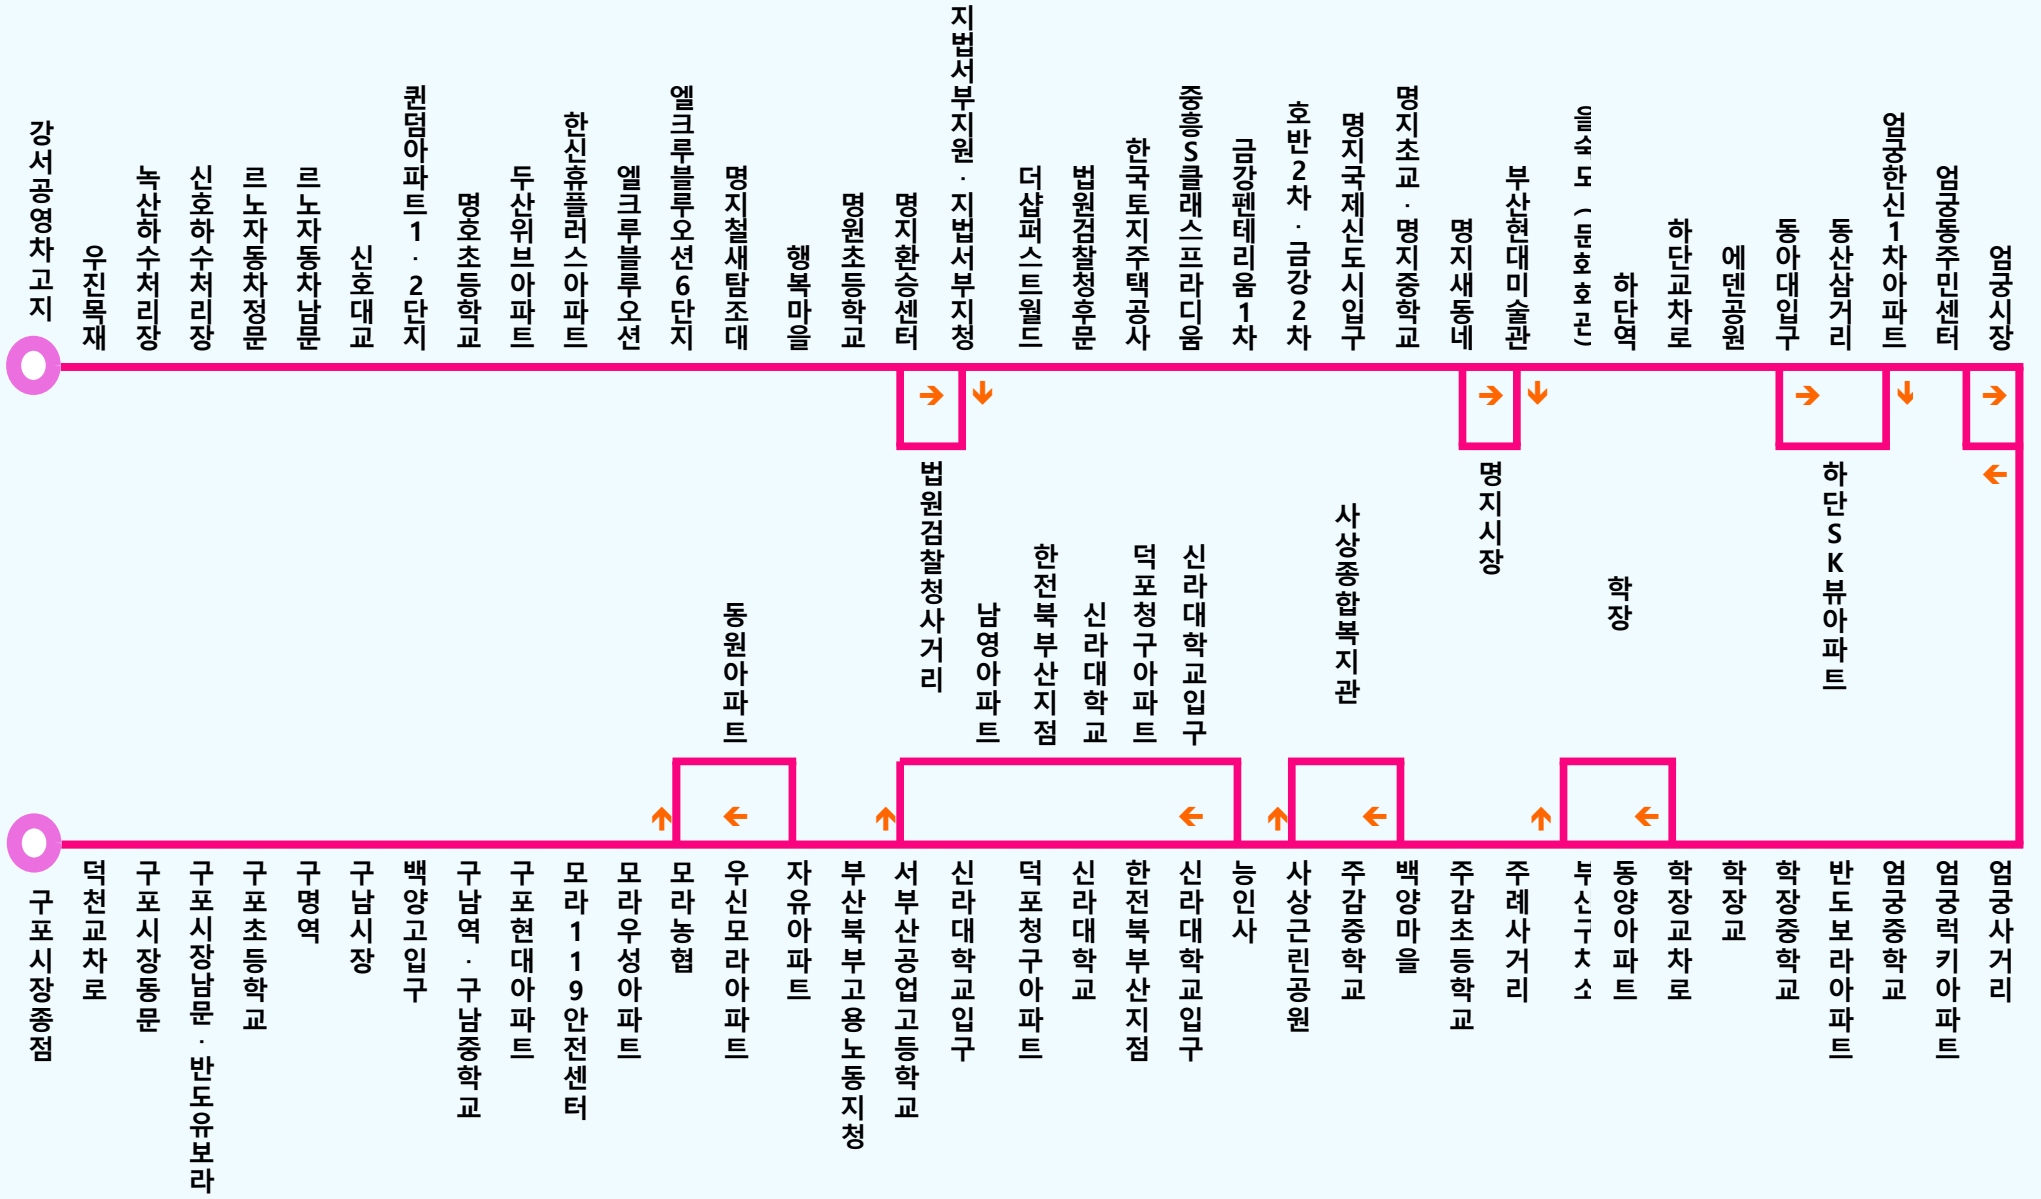

55번 정류장 노선도 (노선개선)

58번 정류장 노선도 (노선개선)

58-1번 정류장 노선도 (노선개선)

58-2번 정류장 노선도 (노선개선)

61번 정류장 노선도 (노선개선)

124번 정류장 노선도 (노선개선)

128-1번 정류장 노선도 (노선개선)

161번 정류장 노선도 (노선개선)

168번 정류장 노선도 (노선개선)

520번 정류장 노선도 (노선개선)

1005번 정류장 노선도 (노선개선)

1009번 정류장 노선도 (노선개선)

■ 55-1번 정류장 노선도 (노선신설)

■ 55-2번 정류장 노선도 (노선신설)

122번 정류장 노선도 (노선신설)

1009-1번 정류장 노선도 (노선신설)

■ 1012번 정류장 노선도 (노선신설)

3번 정류장 노선도 (노선유지)

127번 정류장 노선도 (노선유지)

307번 정류장 노선도 (노선유지)

1004번 정류장 노선도 (노선유지)

1011번 정류장 노선도 (노선유지)

■ 2000번 정류장 노선도 (노선유지)

■ 김해911번 정류장 노선도 (노선신설)