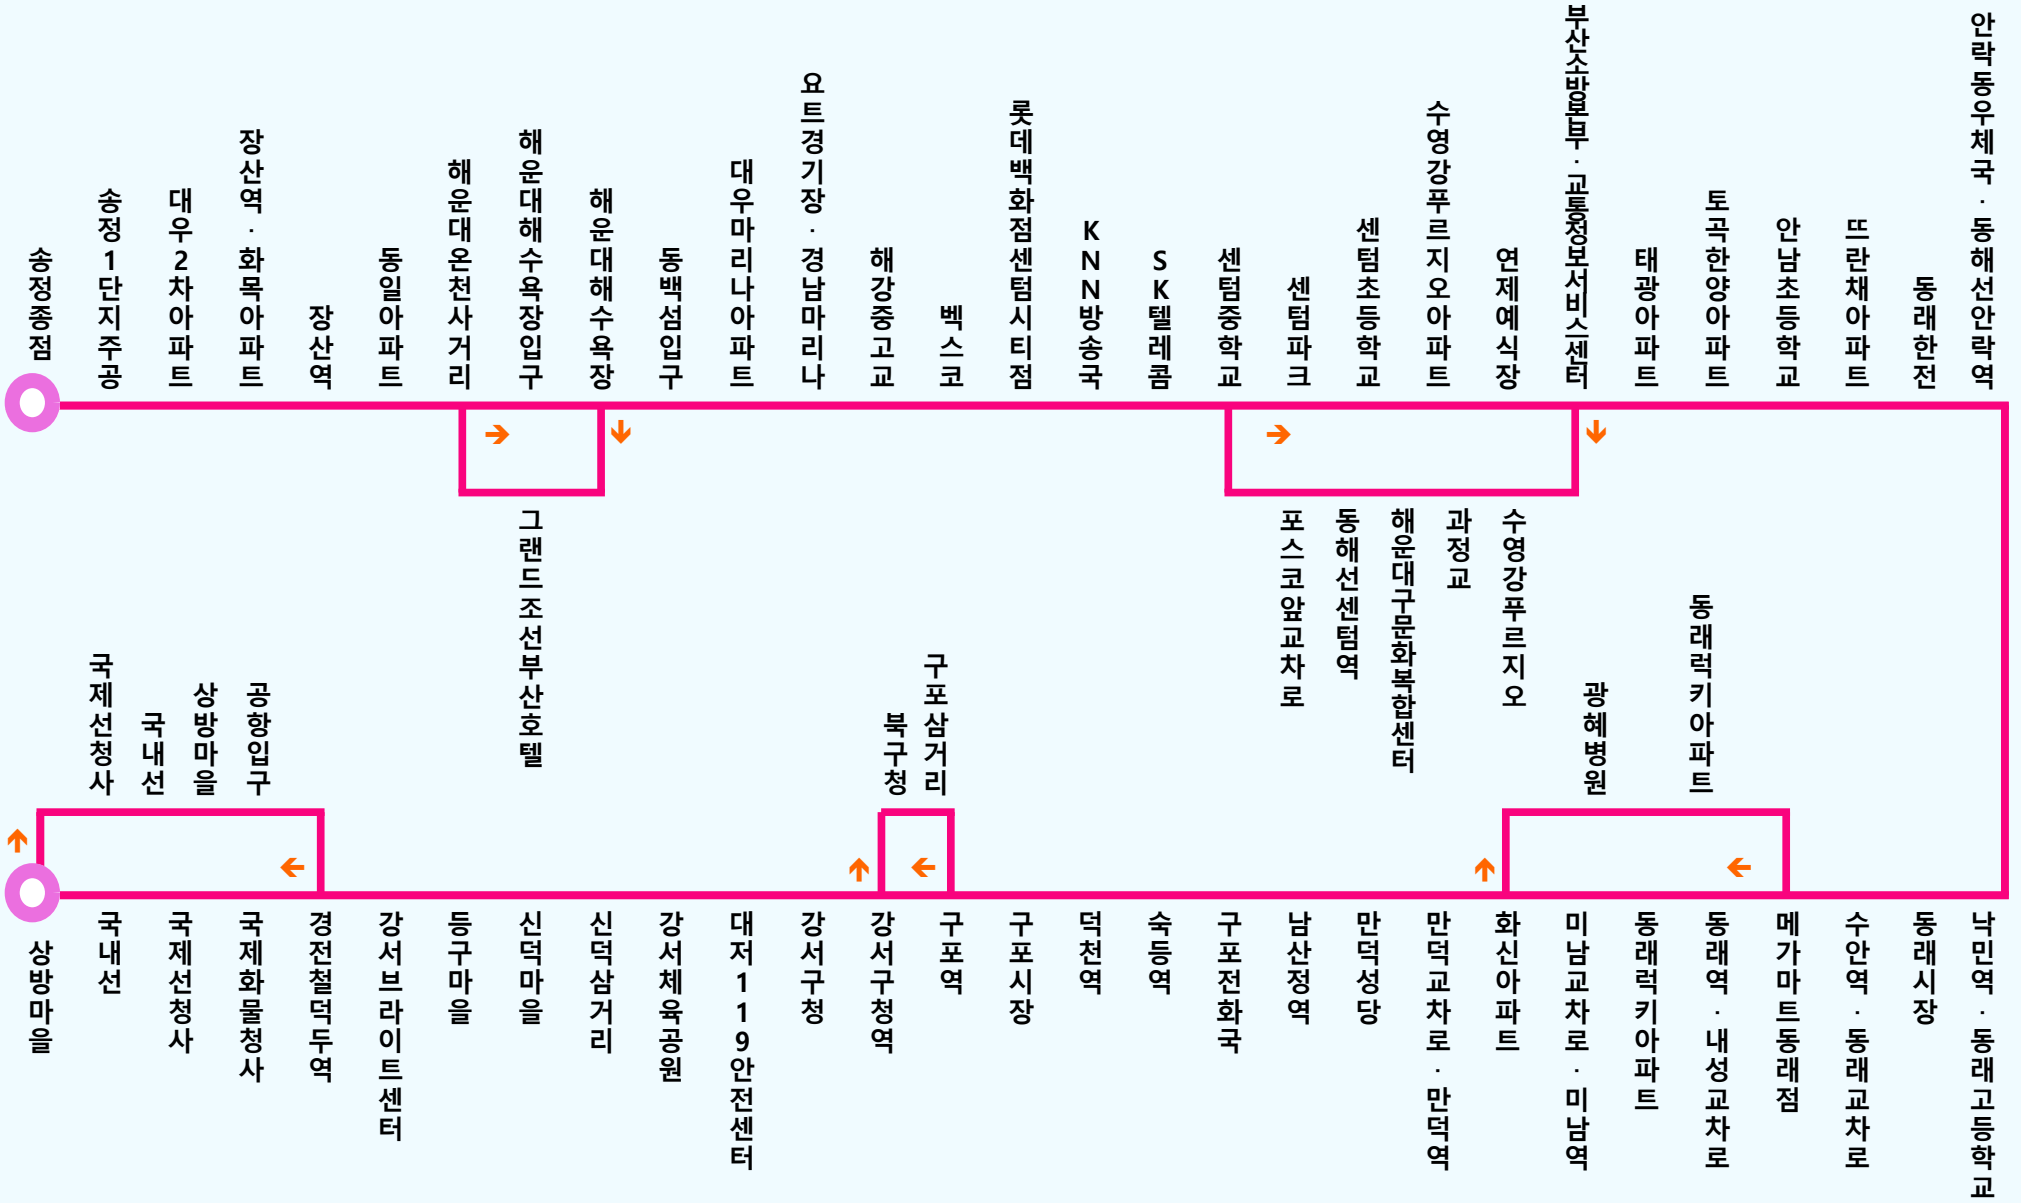

55번 정류장 노선도 (노선개선)

58번 정류장 노선도 (노선개선)

58-1번 정류장 노선도 (노선개선)

58-2번 정류장 노선도 (노선개선)

61번 정류장 노선도 (노선개선)

124번 정류장 노선도 (노선개선)

128-1번 정류장 노선도 (노선개선)

161번 정류장 노선도 (노선개선)

168번 정류장 노선도 (노선개선)

520번 정류장 노선도 (노선개선)

1005번 정류장 노선도 (노선개선)

1009번 정류장 노선도 (노선개선)

■ 55-1번 정류장 노선도 (노선신설)

■ 55-2번 정류장 노선도 (노선신설)

122번 정류장 노선도 (노선신설)

1009-1번 정류장 노선도 (노선신설)

■ 1012번 정류장 노선도 (노선신설)

3번 정류장 노선도 (노선유지)

127번 정류장 노선도 (노선유지)

307번 정류장 노선도 (노선유지)

1004번 정류장 노선도 (노선유지)

1011번 정류장 노선도 (노선유지)

■ 2000번 정류장 노선도 (노선유지)

■ 김해911번 정류장 노선도 (노선신설)

■ 김해912번 정류장 노선도 (노선신설)

■ 김해913번 정류장 노선도 (노선신설)

■ 김해914번 정류장 노선도 (노선신설) ▶ 정류소 미정

■ 김해8번 정류장 노선도 (노선유지)

■ 김해8-1번 정류장 노선도 (노선유지)

■ 김해70번 정류장 노선도 (노선유지)

■ 김해73번 정류장 노선도 (노선유지)

■ 김해220번 정류장 노선도 (노선유지)