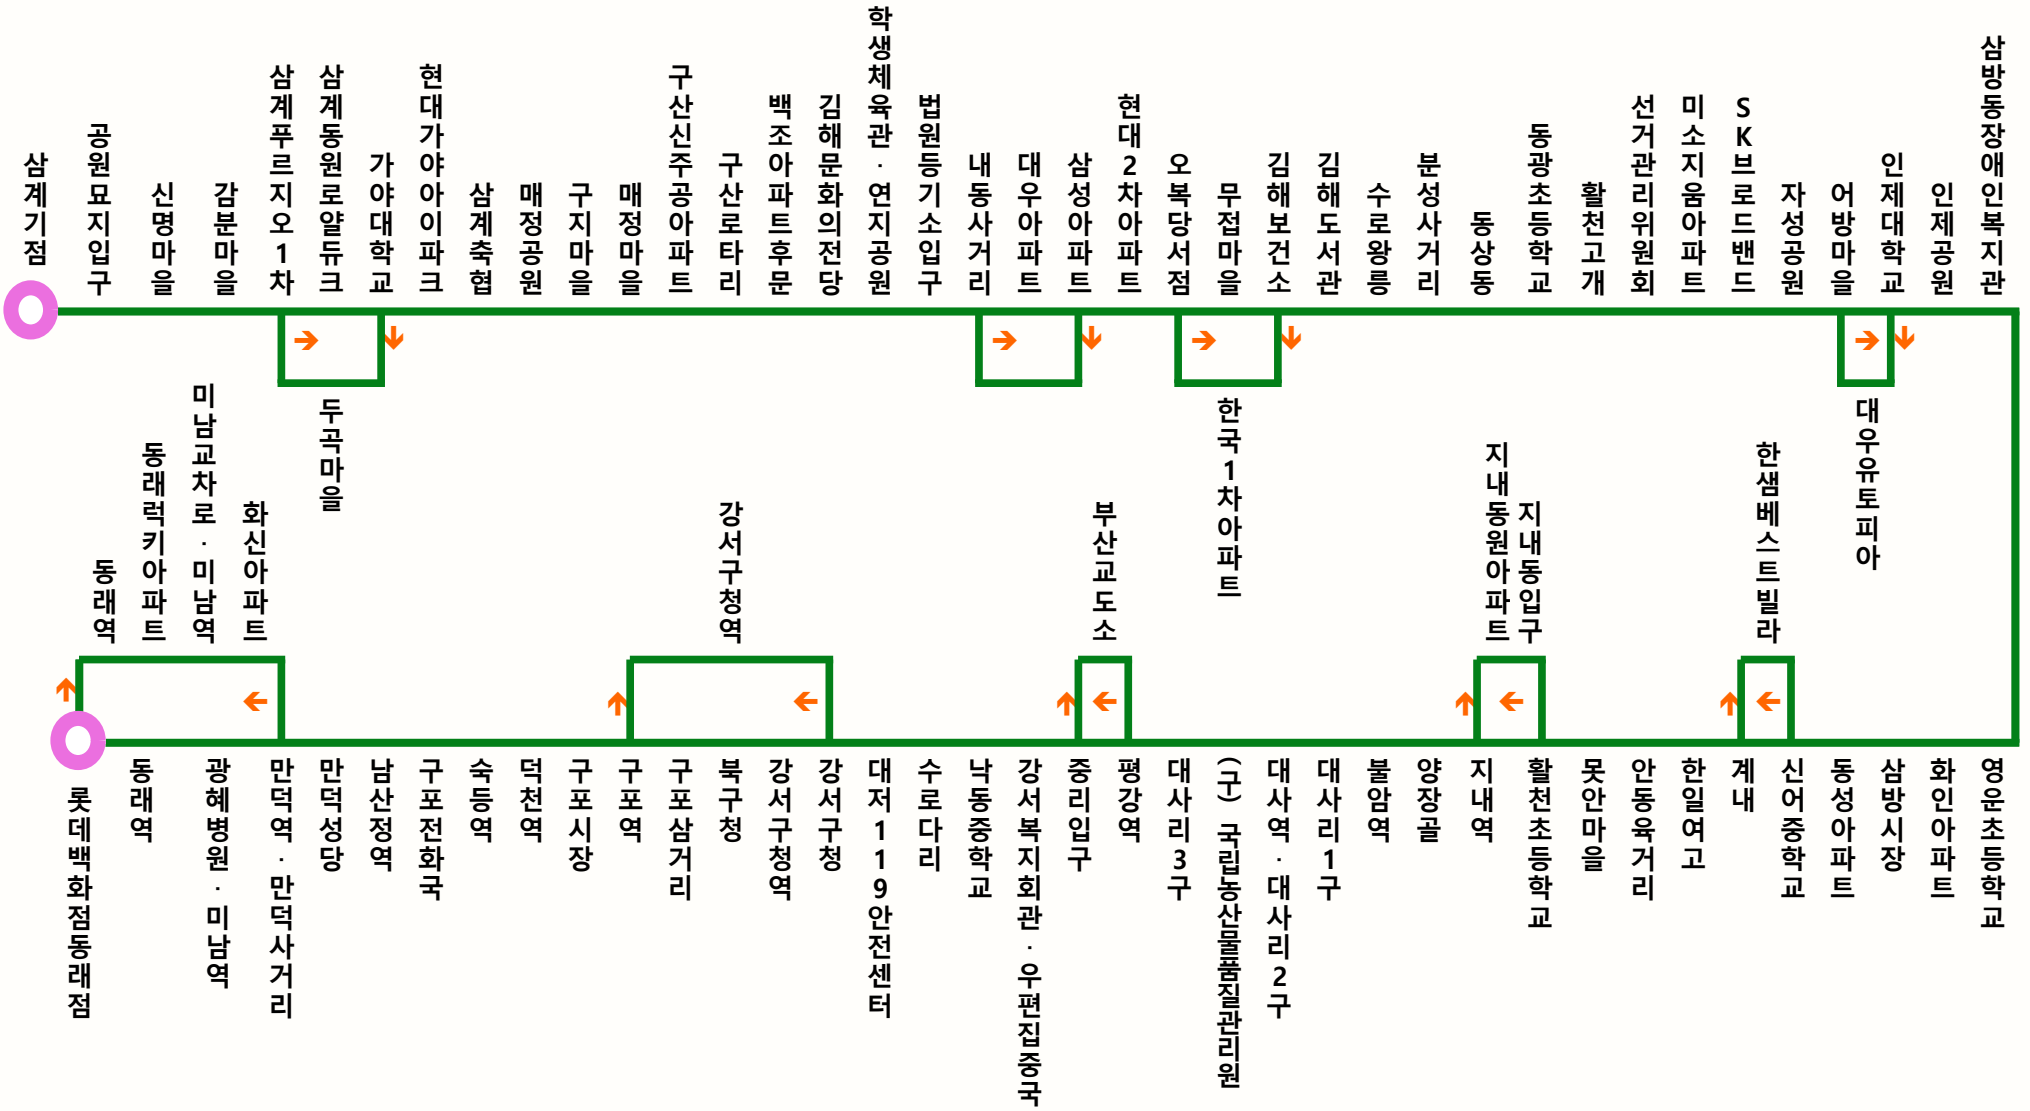

168번 정류장 노선도 (노선개선)

520번 정류장 노선도 (노선개선)

1005번 정류장 노선도 (노선개선)

1009번 정류장 노선도 (노선개선)

■ 55-1번 정류장 노선도 (노선신설)

■ 55-2번 정류장 노선도 (노선신설)

122번 정류장 노선도 (노선신설)

1009-1번 정류장 노선도 (노선신설)

■ 1012번 정류장 노선도 (노선신설)

3번 정류장 노선도 (노선유지)

127번 정류장 노선도 (노선유지)

307번 정류장 노선도 (노선유지)

1004번 정류장 노선도 (노선유지)

1011번 정류장 노선도 (노선유지)

■ 2000번 정류장 노선도 (노선유지)

■ 김해911번 정류장 노선도 (노선신설)

■ 김해912번 정류장 노선도 (노선신설)

■ 김해913번 정류장 노선도 (노선신설)

■ 김해914번 정류장 노선도 (노선신설) ▶ 정류소 미정

■ 김해8번 정류장 노선도 (노선유지)

■ 김해8-1번 정류장 노선도 (노선유지)

■ 김해70번 정류장 노선도 (노선유지)

■ 김해73번 정류장 노선도 (노선유지)

■ 김해220번 정류장 노선도 (노선유지)