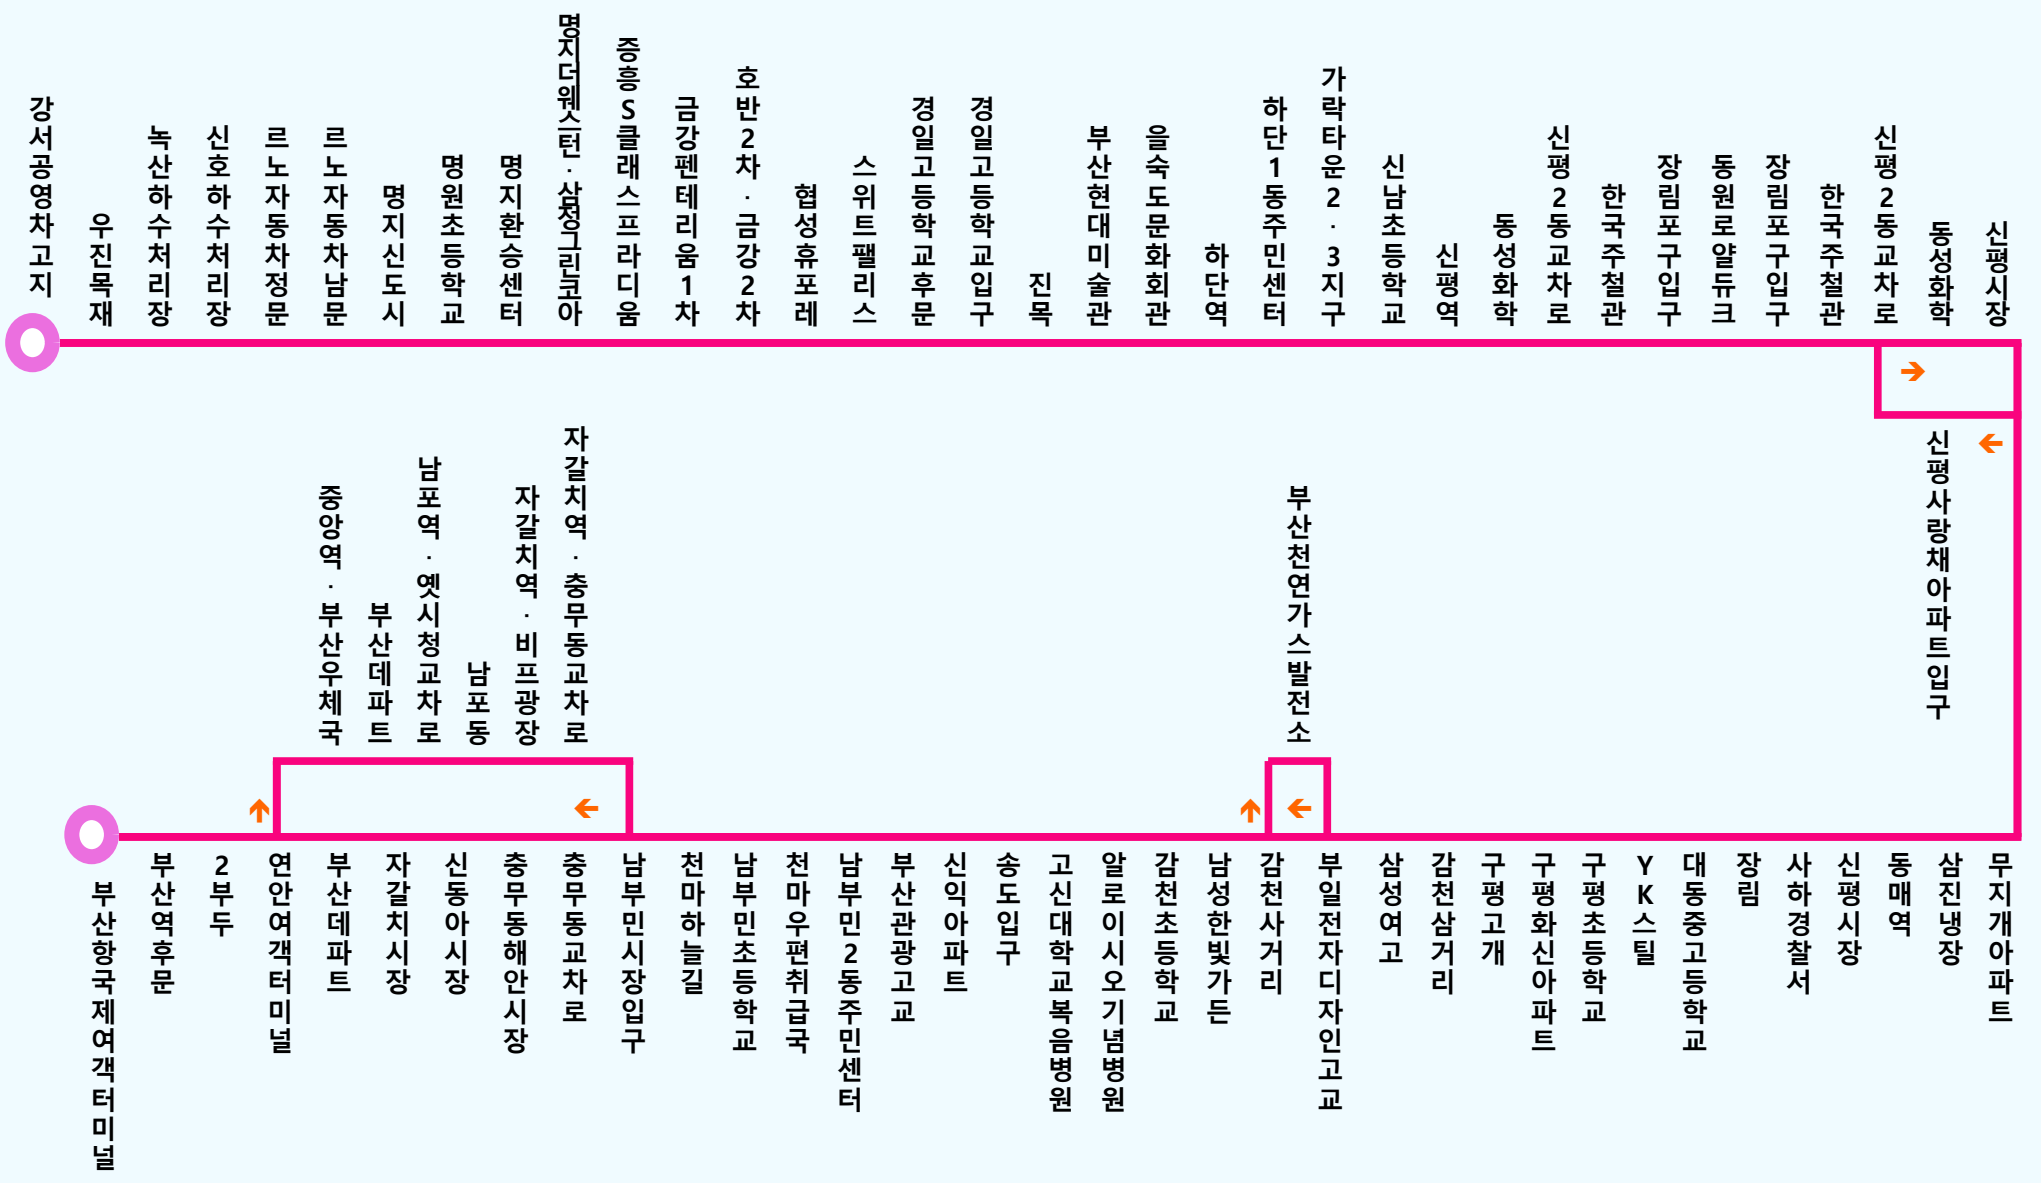

55번 정류장 노선도 (노선개선)

58번 정류장 노선도 (노선개선)

58-1번 정류장 노선도 (노선개선)

58-2번 정류장 노선도 (노선개선)

61번 정류장 노선도 (노선개선)

124번 정류장 노선도 (노선개선)

128-1번 정류장 노선도 (노선개선)

161번 정류장 노선도 (노선개선)

168번 정류장 노선도 (노선개선)

520번 정류장 노선도 (노선개선)

1005번 정류장 노선도 (노선개선)

1009번 정류장 노선도 (노선개선)

■ 55-1번 정류장 노선도 (노선신설)

■ 55-2번 정류장 노선도 (노선신설)

122번 정류장 노선도 (노선신설)

1009-1번 정류장 노선도 (노선신설)

■ 1012번 정류장 노선도 (노선신설)

3번 정류장 노선도 (노선유지)

127번 정류장 노선도 (노선유지)

307번 정류장 노선도 (노선유지)

1004번 정류장 노선도 (노선유지)

1011번 정류장 노선도 (노선유지)

■ 2000번 정류장 노선도 (노선유지)

■ 김해911번 정류장 노선도 (노선신설)