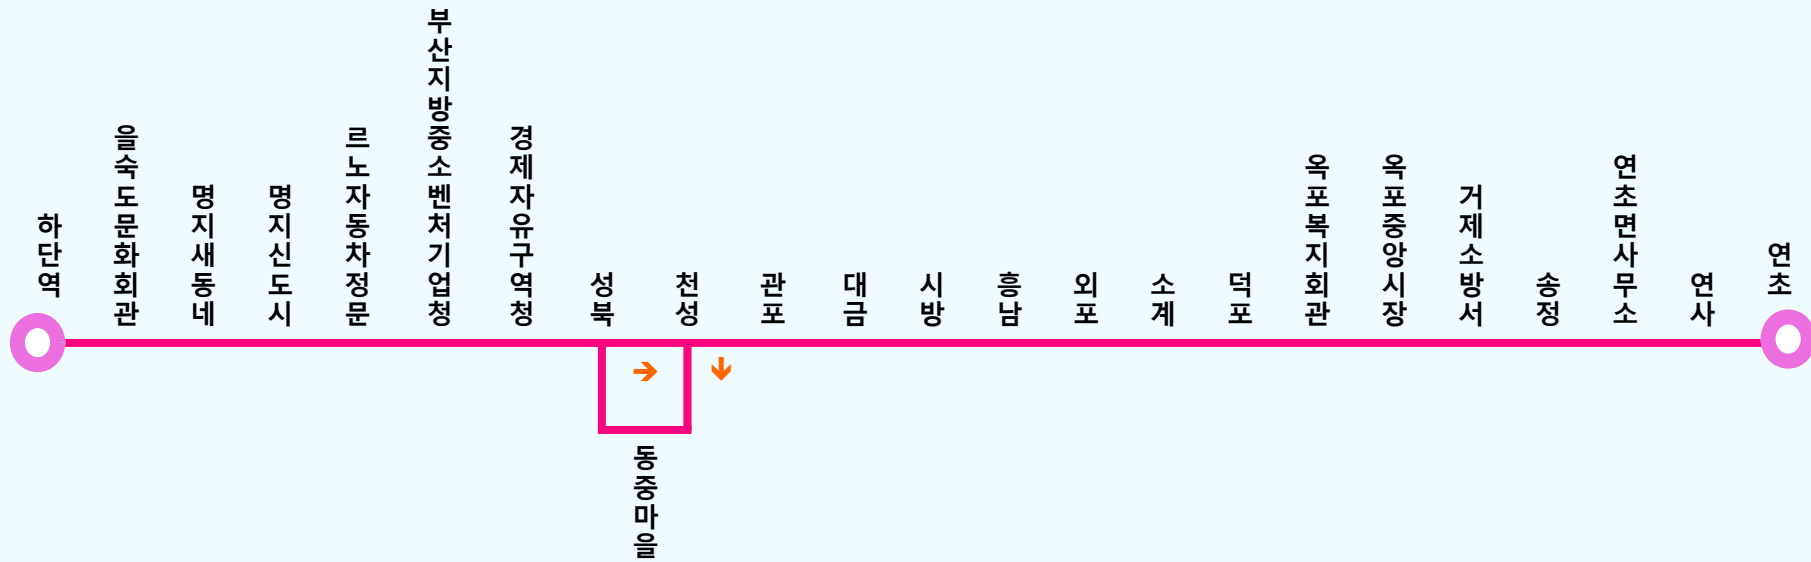

168번 정류장 노선도 (노선개선)

520번 정류장 노선도 (노선개선)

1005번 정류장 노선도 (노선개선)

1009번 정류장 노선도 (노선개선)

■ 55-1번 정류장 노선도 (노선신설)

■ 55-2번 정류장 노선도 (노선신설)

122번 정류장 노선도 (노선신설)

1009-1번 정류장 노선도 (노선신설)

■ 1012번 정류장 노선도 (노선신설)

3번 정류장 노선도 (노선유지)

127번 정류장 노선도 (노선유지)

307번 정류장 노선도 (노선유지)

1004번 정류장 노선도 (노선유지)

1011번 정류장 노선도 (노선유지)

■ 2000번 정류장 노선도 (노선유지)

■ 김해911번 정류장 노선도 (노선신설)