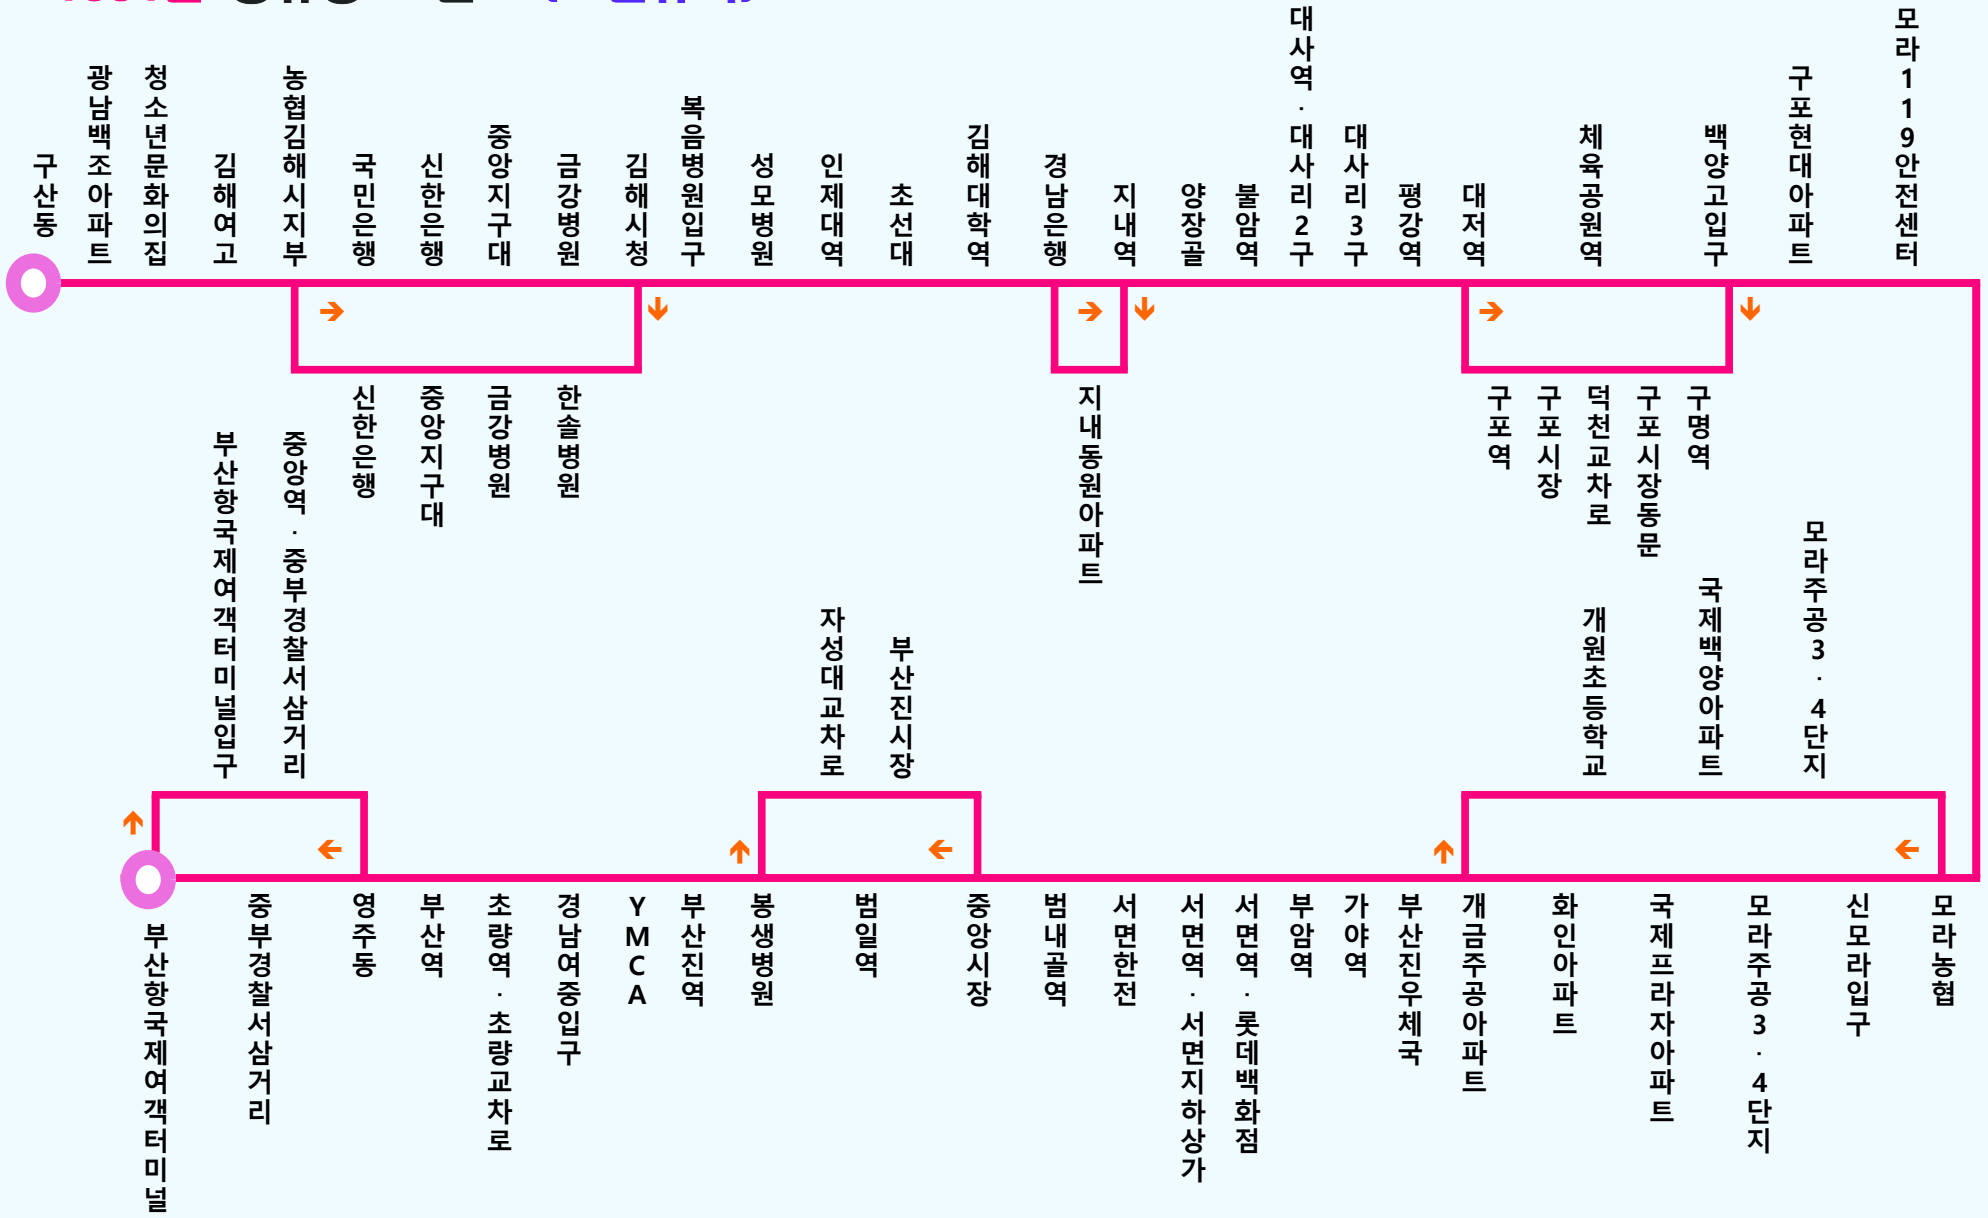

168번 정류장 노선도 (노선개선)

520번 정류장 노선도 (노선개선)

1005번 정류장 노선도 (노선개선)

1009번 정류장 노선도 (노선개선)

■ 55-1번 정류장 노선도 (노선신설)

■ 55-2번 정류장 노선도 (노선신설)

122번 정류장 노선도 (노선신설)

1009-1번 정류장 노선도 (노선신설)

■ 1012번 정류장 노선도 (노선신설)

3번 정류장 노선도 (노선유지)

127번 정류장 노선도 (노선유지)

307번 정류장 노선도 (노선유지)

1004번 정류장 노선도 (노선유지)

1011번 정류장 노선도 (노선유지)

■ 2000번 정류장 노선도 (노선유지)

■ 김해911번 정류장 노선도 (노선신설)