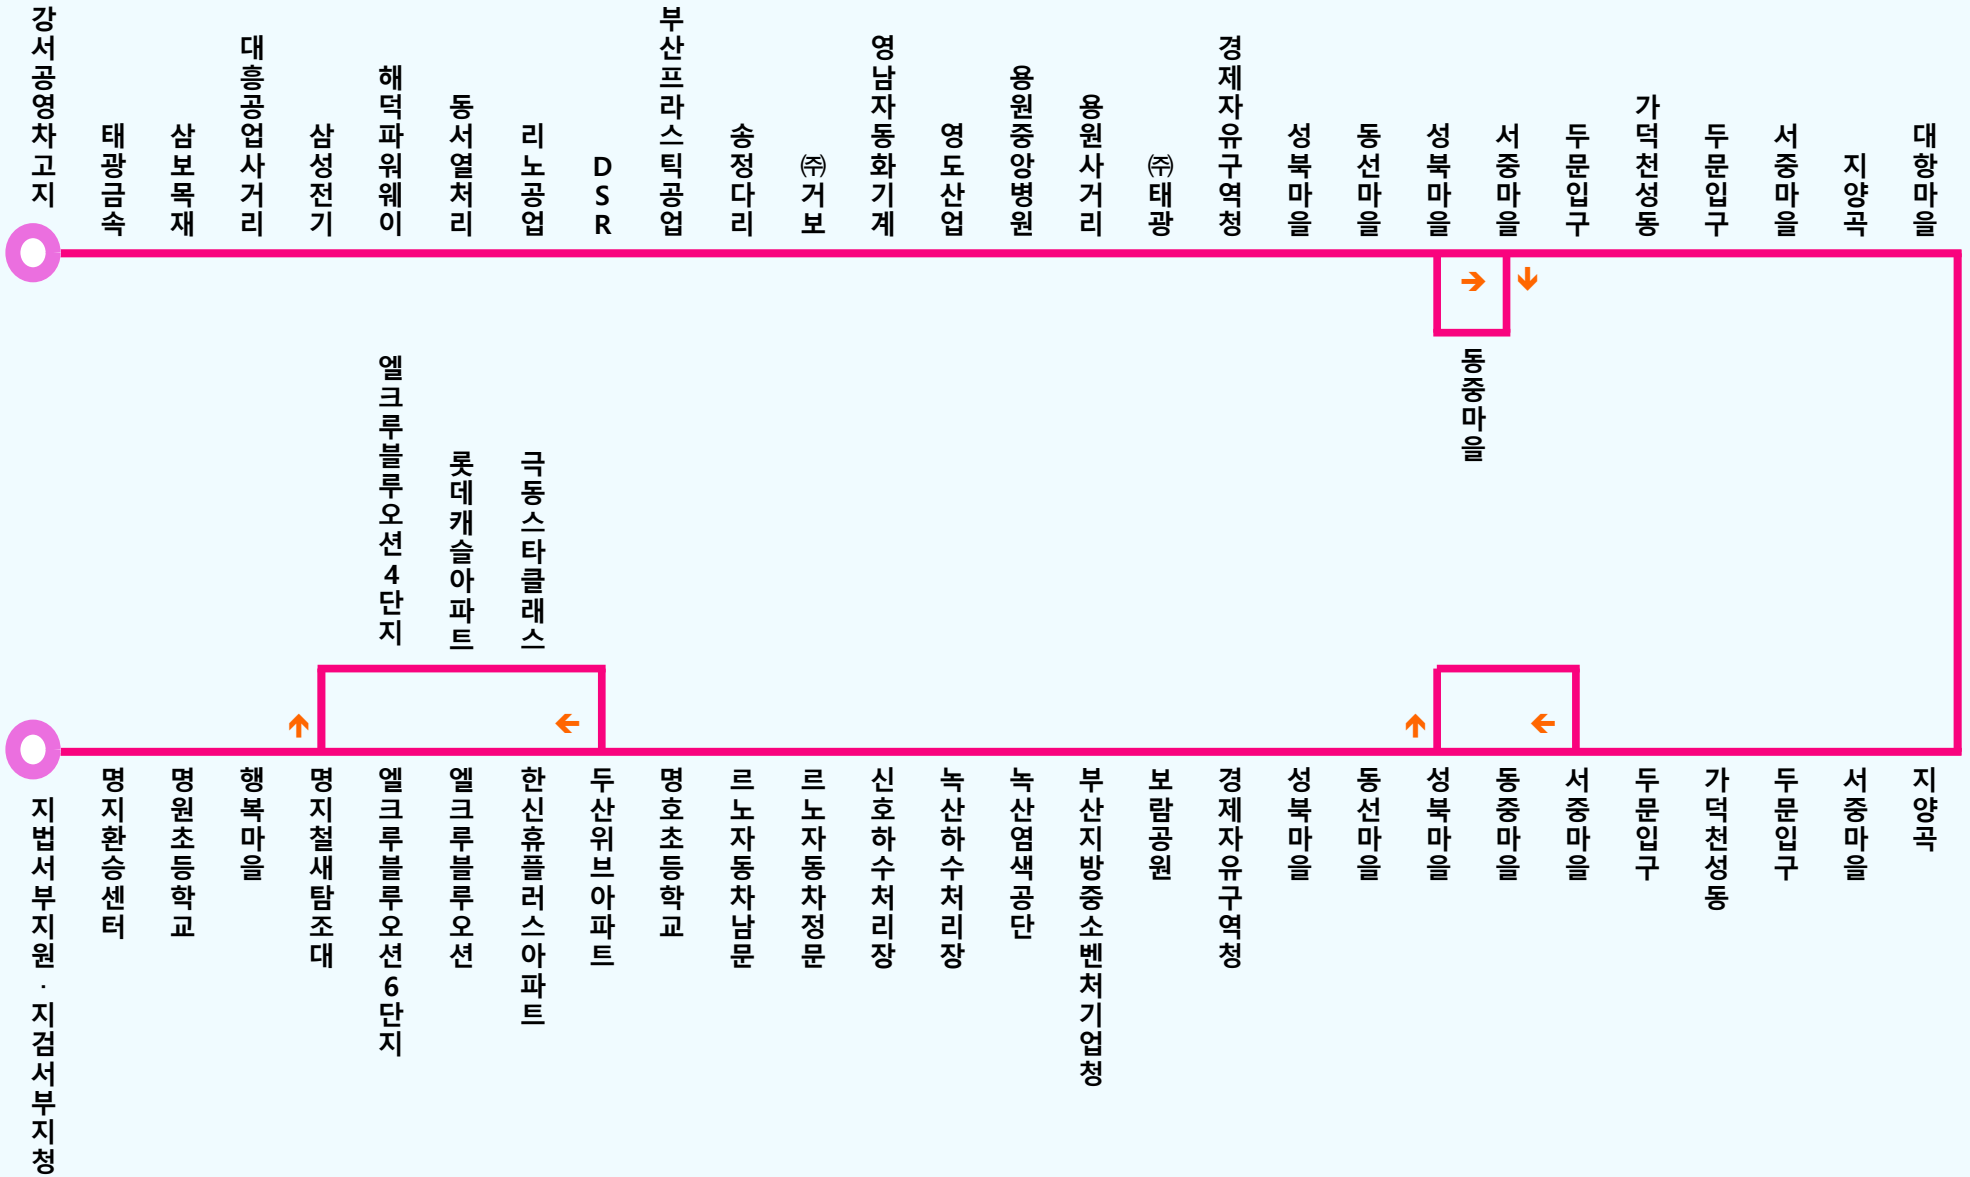

55번 정류장 노선도 (노선개선)

58번 정류장 노선도 (노선개선)

58-1번 정류장 노선도 (노선개선)

58-2번 정류장 노선도 (노선개선)

61번 정류장 노선도 (노선개선)

124번 정류장 노선도 (노선개선)

128-1번 정류장 노선도 (노선개선)

161번 정류장 노선도 (노선개선)

168번 정류장 노선도 (노선개선)

520번 정류장 노선도 (노선개선)

1005번 정류장 노선도 (노선개선)

1009번 정류장 노선도 (노선개선)

■ 55-1번 정류장 노선도 (노선신설)

■ 55-2번 정류장 노선도 (노선신설)

122번 정류장 노선도 (노선신설)

1009-1번 정류장 노선도 (노선신설)

■ 1012번 정류장 노선도 (노선신설)

3번 정류장 노선도 (노선유지)

127번 정류장 노선도 (노선유지)

307번 정류장 노선도 (노선유지)

1004번 정류장 노선도 (노선유지)

1011번 정류장 노선도 (노선유지)

■ 2000번 정류장 노선도 (노선유지)

■ 김해911번 정류장 노선도 (노선신설)