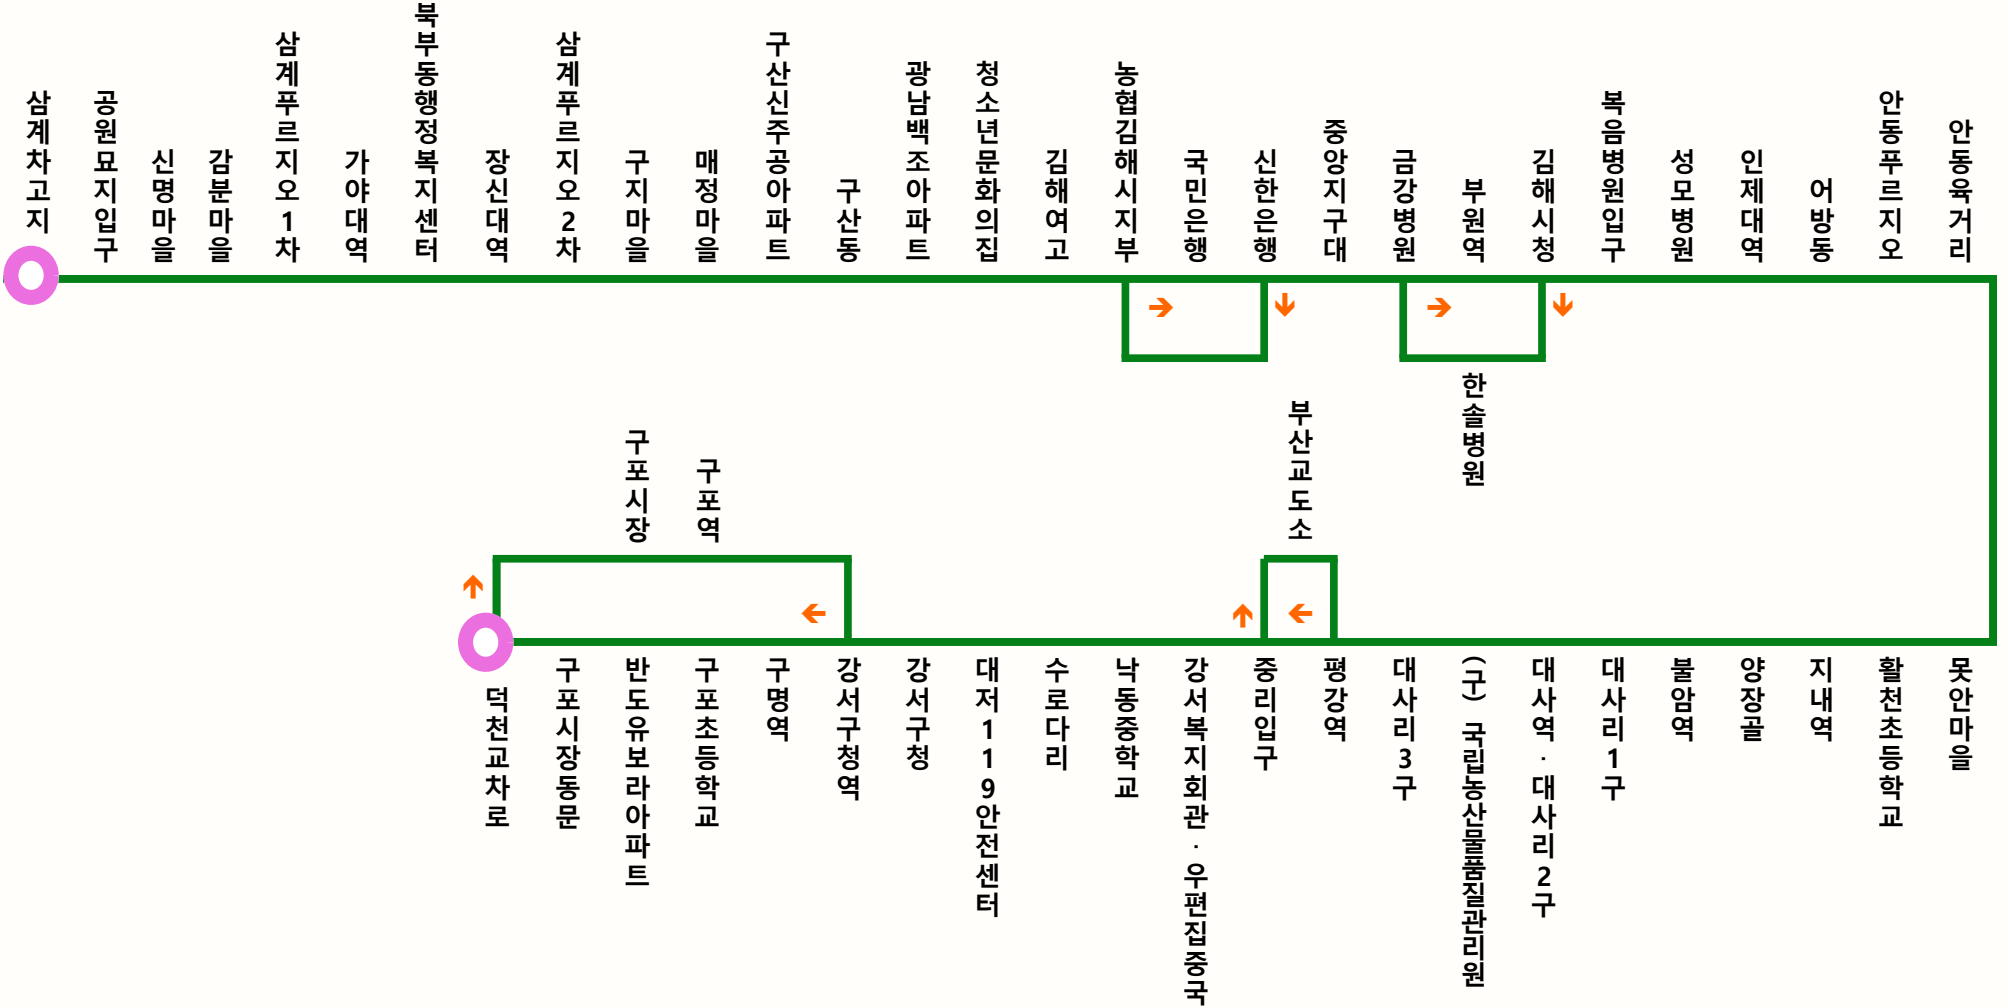

168번 정류장 노선도 (노선개선)

520번 정류장 노선도 (노선개선)

1005번 정류장 노선도 (노선개선)

1009번 정류장 노선도 (노선개선)

■ 55-1번 정류장 노선도 (노선신설)

■ 55-2번 정류장 노선도 (노선신설)

122번 정류장 노선도 (노선신설)

1009-1번 정류장 노선도 (노선신설)

■ 1012번 정류장 노선도 (노선신설)

3번 정류장 노선도 (노선유지)

127번 정류장 노선도 (노선유지)

307번 정류장 노선도 (노선유지)

1004번 정류장 노선도 (노선유지)

1011번 정류장 노선도 (노선유지)

■ 2000번 정류장 노선도 (노선유지)

■ 김해911번 정류장 노선도 (노선신설)

■ 김해912번 정류장 노선도 (노선신설)

■ 김해913번 정류장 노선도 (노선신설)

■ 김해914번 정류장 노선도 (노선신설) ▶ 정류소 미정

■ 김해8번 정류장 노선도 (노선유지)

■ 김해8-1번 정류장 노선도 (노선유지)

■ 김해70번 정류장 노선도 (노선유지)

■ 김해73번 정류장 노선도 (노선유지)

■ 김해220번 정류장 노선도 (노선유지)