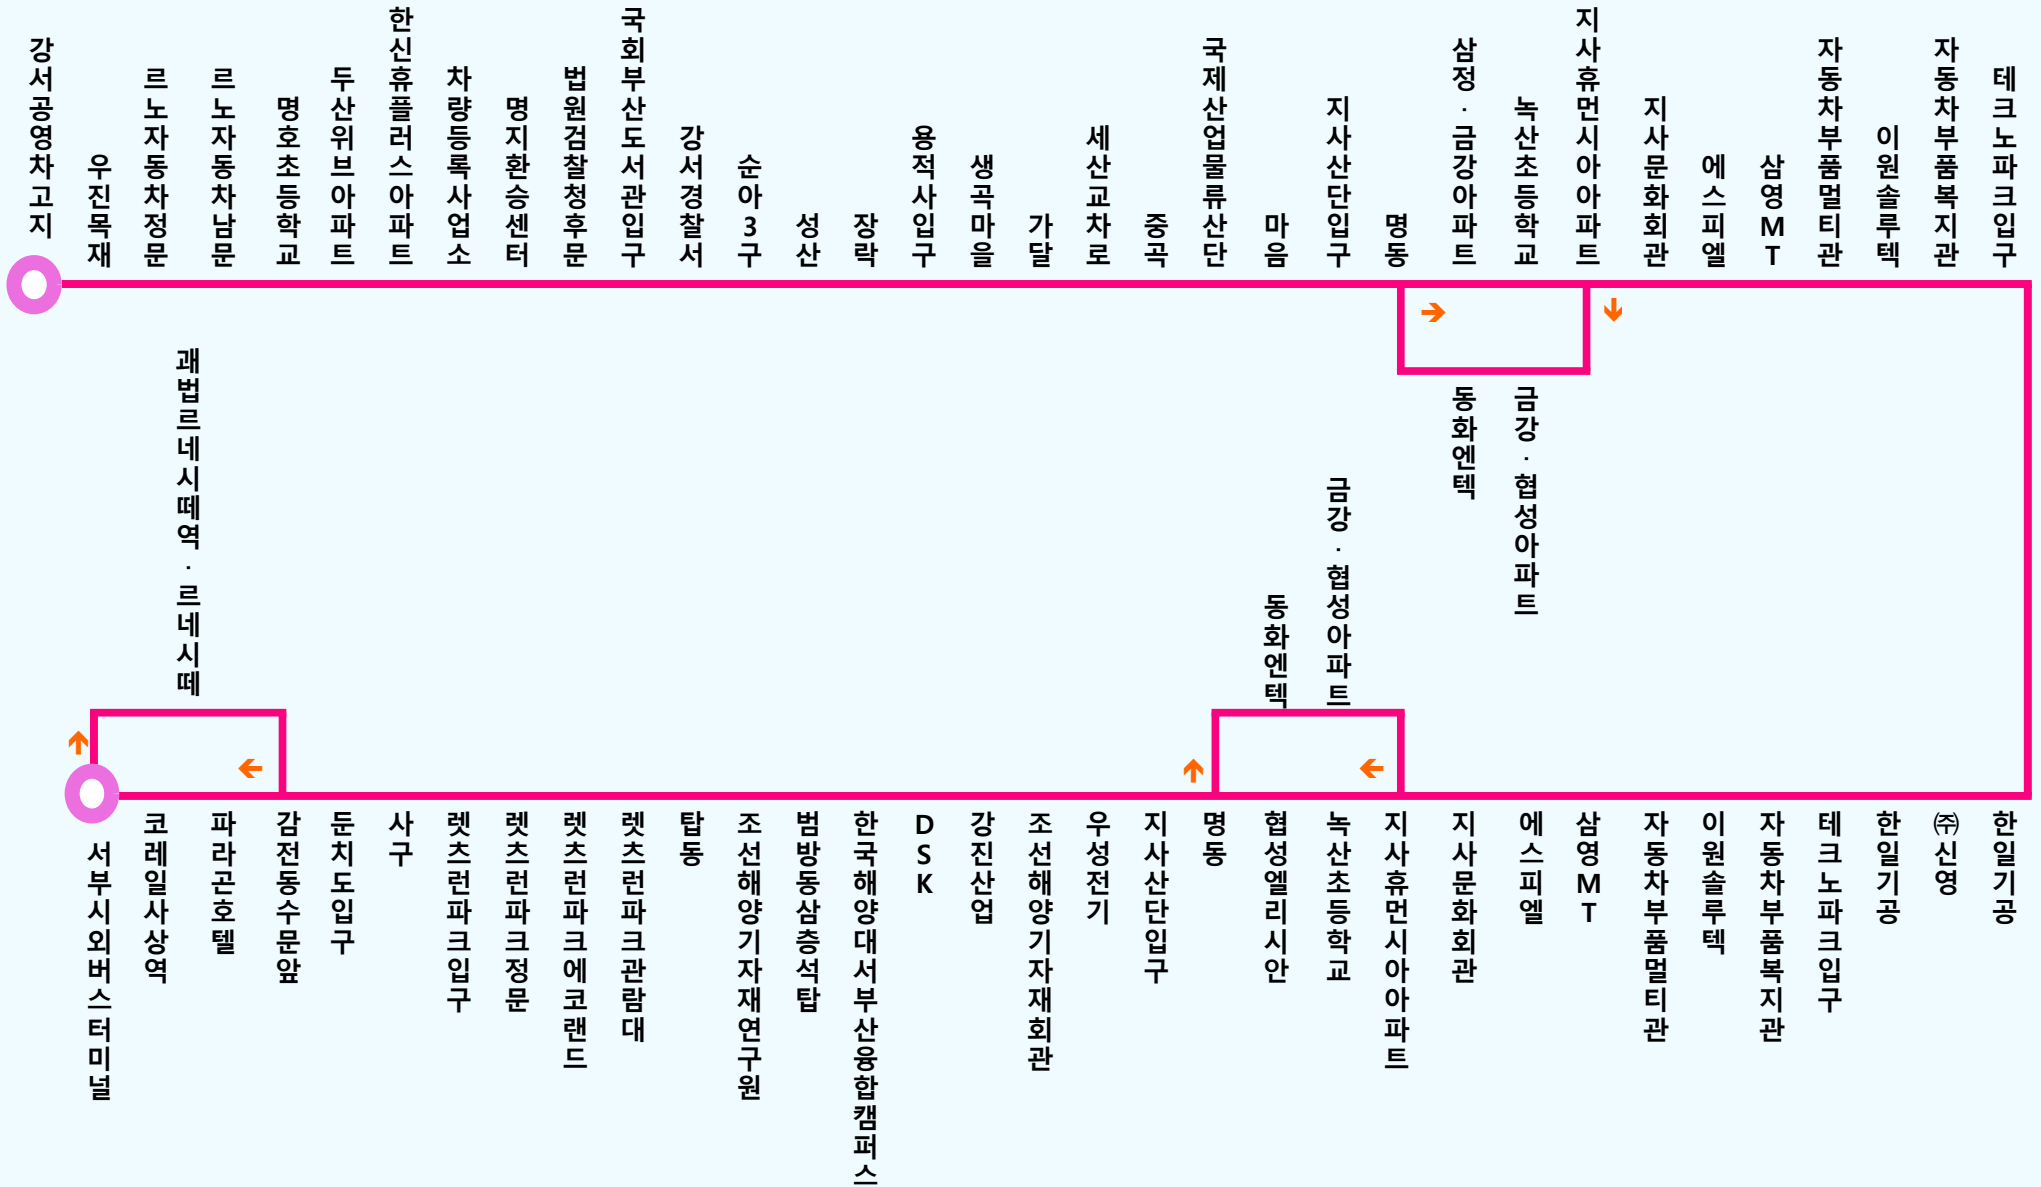

55번 정류장 노선도 (노선개선)

58번 정류장 노선도 (노선개선)

58-1번 정류장 노선도 (노선개선)

58-2번 정류장 노선도 (노선개선)

61번 정류장 노선도 (노선개선)

124번 정류장 노선도 (노선개선)

128-1번 정류장 노선도 (노선개선)

161번 정류장 노선도 (노선개선)

168번 정류장 노선도 (노선개선)

520번 정류장 노선도 (노선개선)

1005번 정류장 노선도 (노선개선)

1009번 정류장 노선도 (노선개선)

■ 55-1번 정류장 노선도 (노선신설)

■ 55-2번 정류장 노선도 (노선신설)

122번 정류장 노선도 (노선신설)

1009-1번 정류장 노선도 (노선신설)

■ 1012번 정류장 노선도 (노선신설)

3번 정류장 노선도 (노선유지)

127번 정류장 노선도 (노선유지)

307번 정류장 노선도 (노선유지)

1004번 정류장 노선도 (노선유지)

1011번 정류장 노선도 (노선유지)

■ 2000번 정류장 노선도 (노선유지)

■ 김해911번 정류장 노선도 (노선신설)