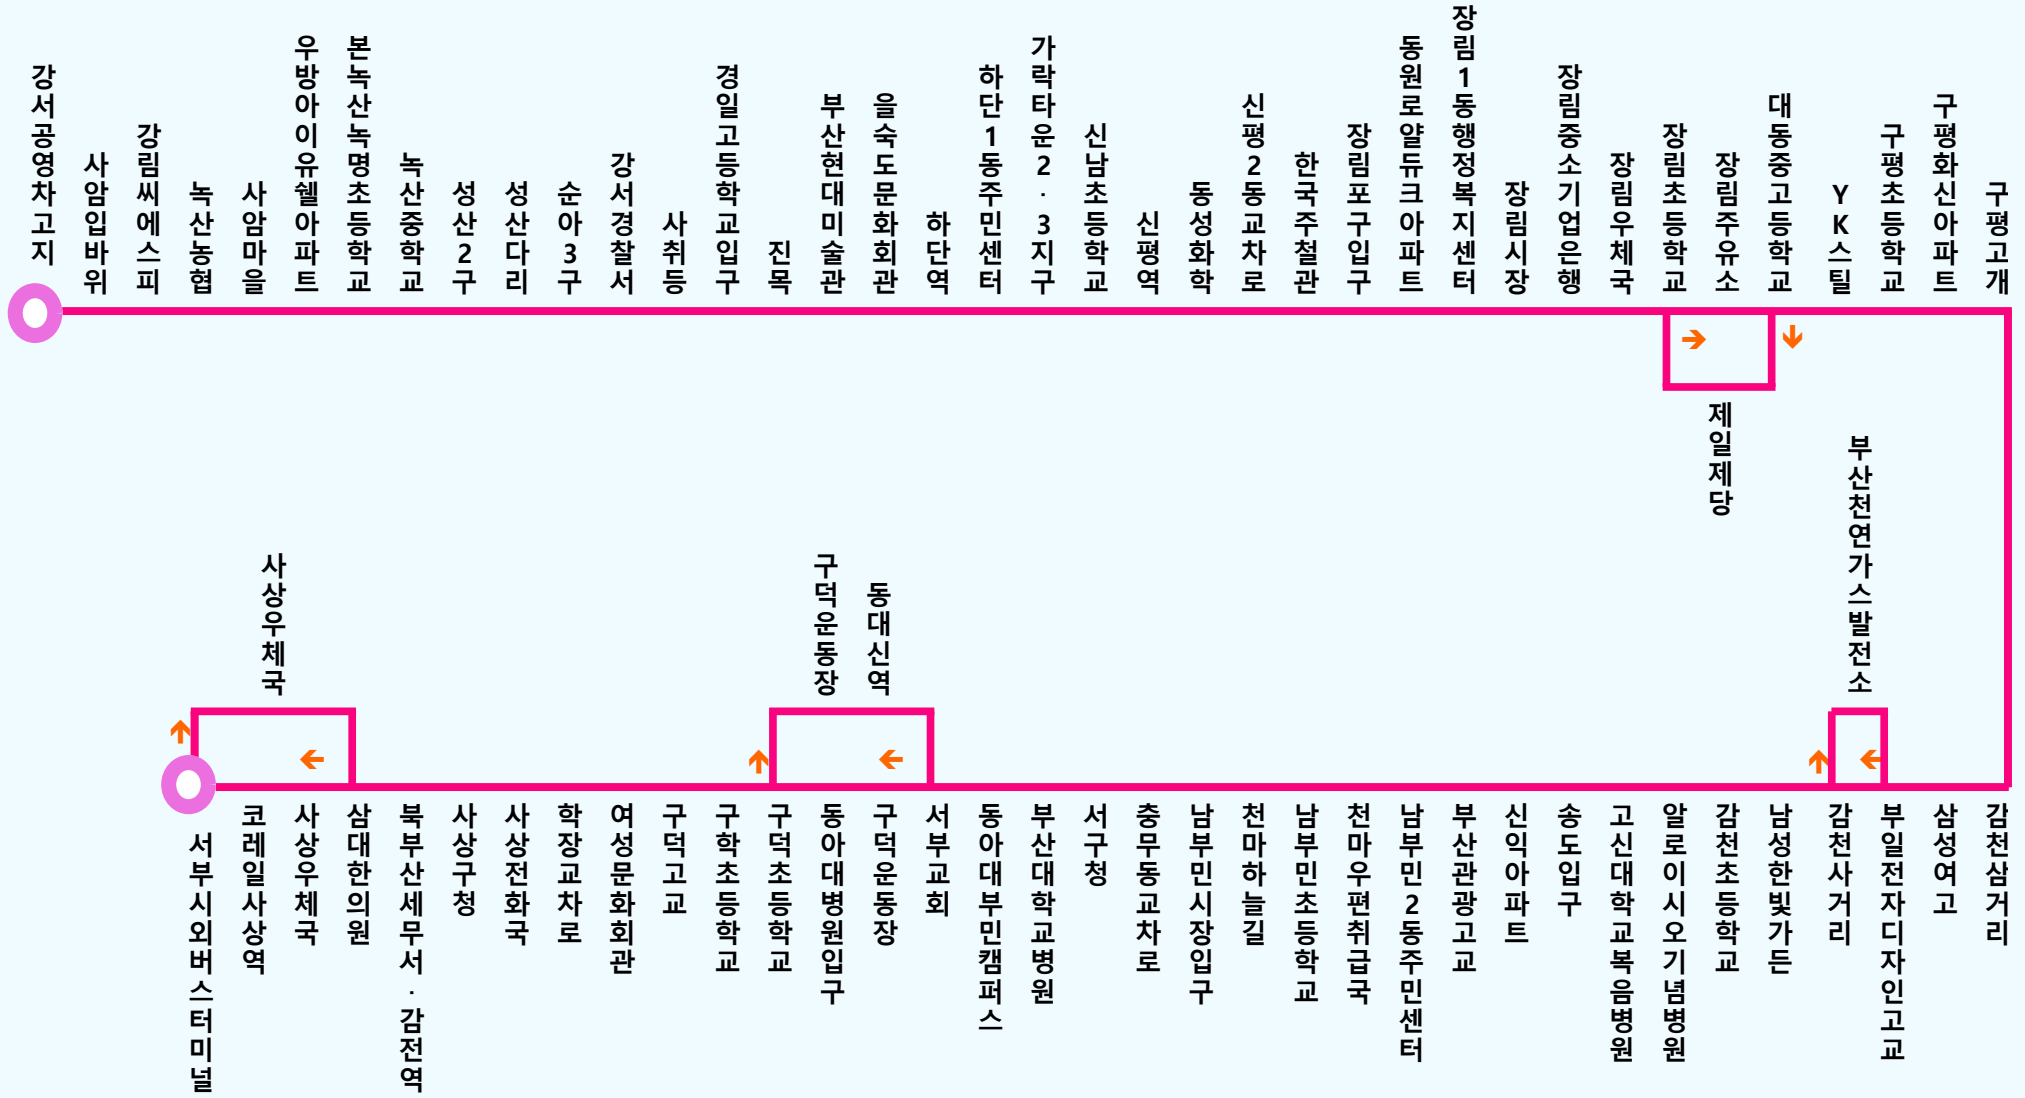

55번 정류장 노선도 (노선개선)

58번 정류장 노선도 (노선개선)

58-1번 정류장 노선도 (노선개선)

58-2번 정류장 노선도 (노선개선)

61번 정류장 노선도 (노선개선)

124번 정류장 노선도 (노선개선)

128-1번 정류장 노선도 (노선개선)

161번 정류장 노선도 (노선개선)

168번 정류장 노선도 (노선개선)

520번 정류장 노선도 (노선개선)

1005번 정류장 노선도 (노선개선)

1009번 정류장 노선도 (노선개선)

■ 55-1번 정류장 노선도 (노선신설)

■ 55-2번 정류장 노선도 (노선신설)

122번 정류장 노선도 (노선신설)

1009-1번 정류장 노선도 (노선신설)

■ 1012번 정류장 노선도 (노선신설)

3번 정류장 노선도 (노선유지)

127번 정류장 노선도 (노선유지)

307번 정류장 노선도 (노선유지)

1004번 정류장 노선도 (노선유지)

1011번 정류장 노선도 (노선유지)

■ 2000번 정류장 노선도 (노선유지)

■ 김해911번 정류장 노선도 (노선신설)