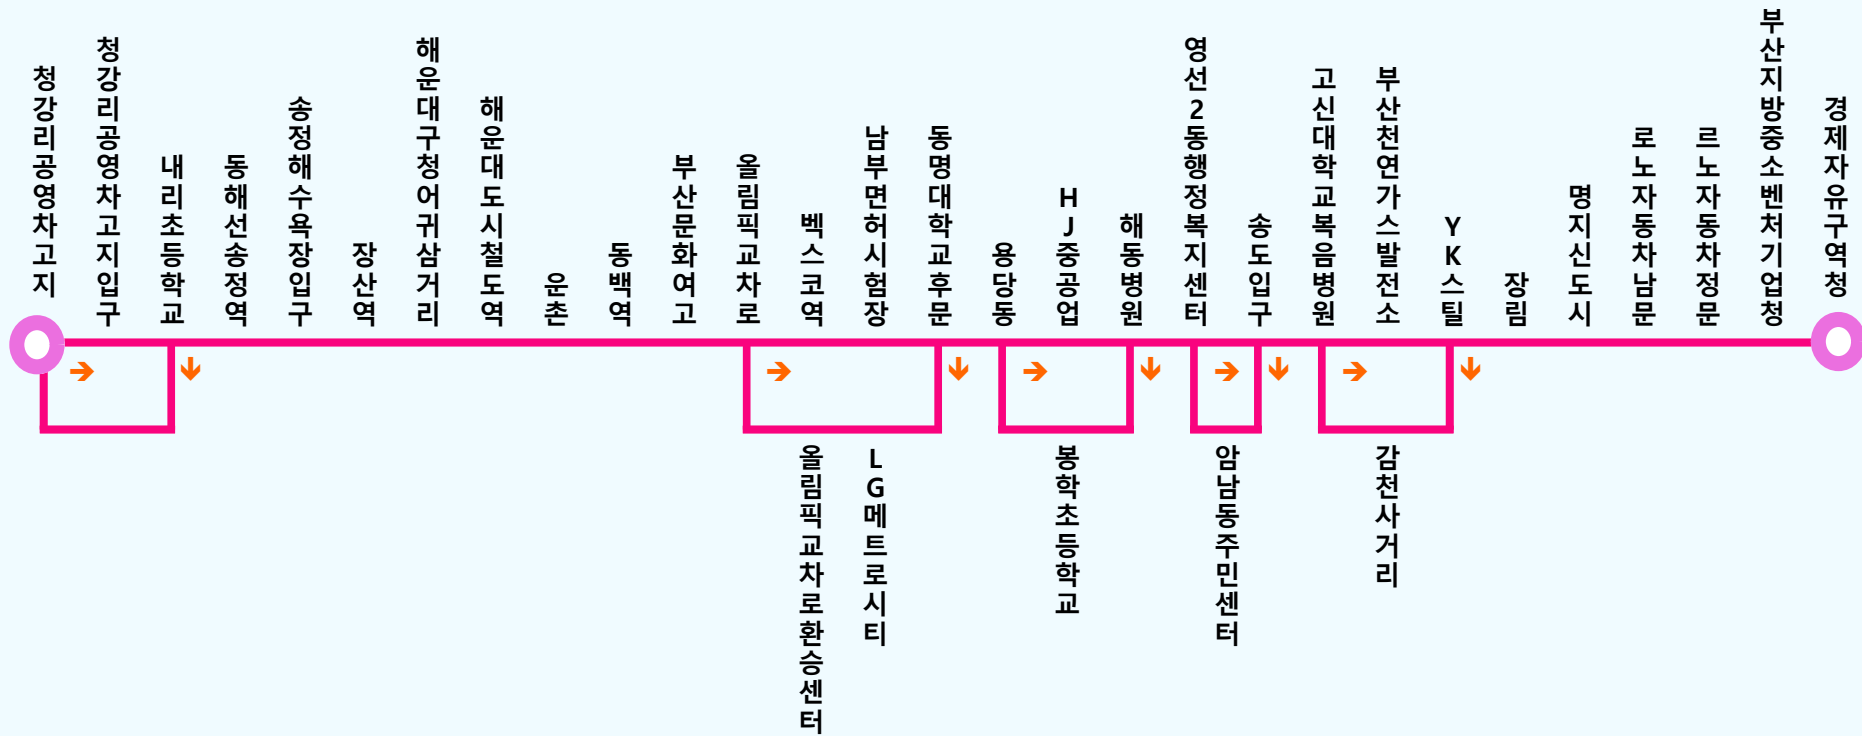

168번 정류장 노선도 (노선개선)

520번 정류장 노선도 (노선개선)

1005번 정류장 노선도 (노선개선)

1009번 정류장 노선도 (노선개선)

■ 55-1번 정류장 노선도 (노선신설)

■ 55-2번 정류장 노선도 (노선신설)

122번 정류장 노선도 (노선신설)

1009-1번 정류장 노선도 (노선신설)

■ 1012번 정류장 노선도 (노선신설)

3번 정류장 노선도 (노선유지)

127번 정류장 노선도 (노선유지)

307번 정류장 노선도 (노선유지)

1004번 정류장 노선도 (노선유지)

1011번 정류장 노선도 (노선유지)

■ 2000번 정류장 노선도 (노선유지)

■ 김해911번 정류장 노선도 (노선신설)

■ 김해912번 정류장 노선도 (노선신설)

■ 김해913번 정류장 노선도 (노선신설)

■ 김해914번 정류장 노선도 (노선신설) ▶ 정류소 미정

■ 김해8번 정류장 노선도 (노선유지)

■ 김해8-1번 정류장 노선도 (노선유지)

■ 김해70번 정류장 노선도 (노선유지)

■ 김해73번 정류장 노선도 (노선유지)

■ 김해220번 정류장 노선도 (노선유지)