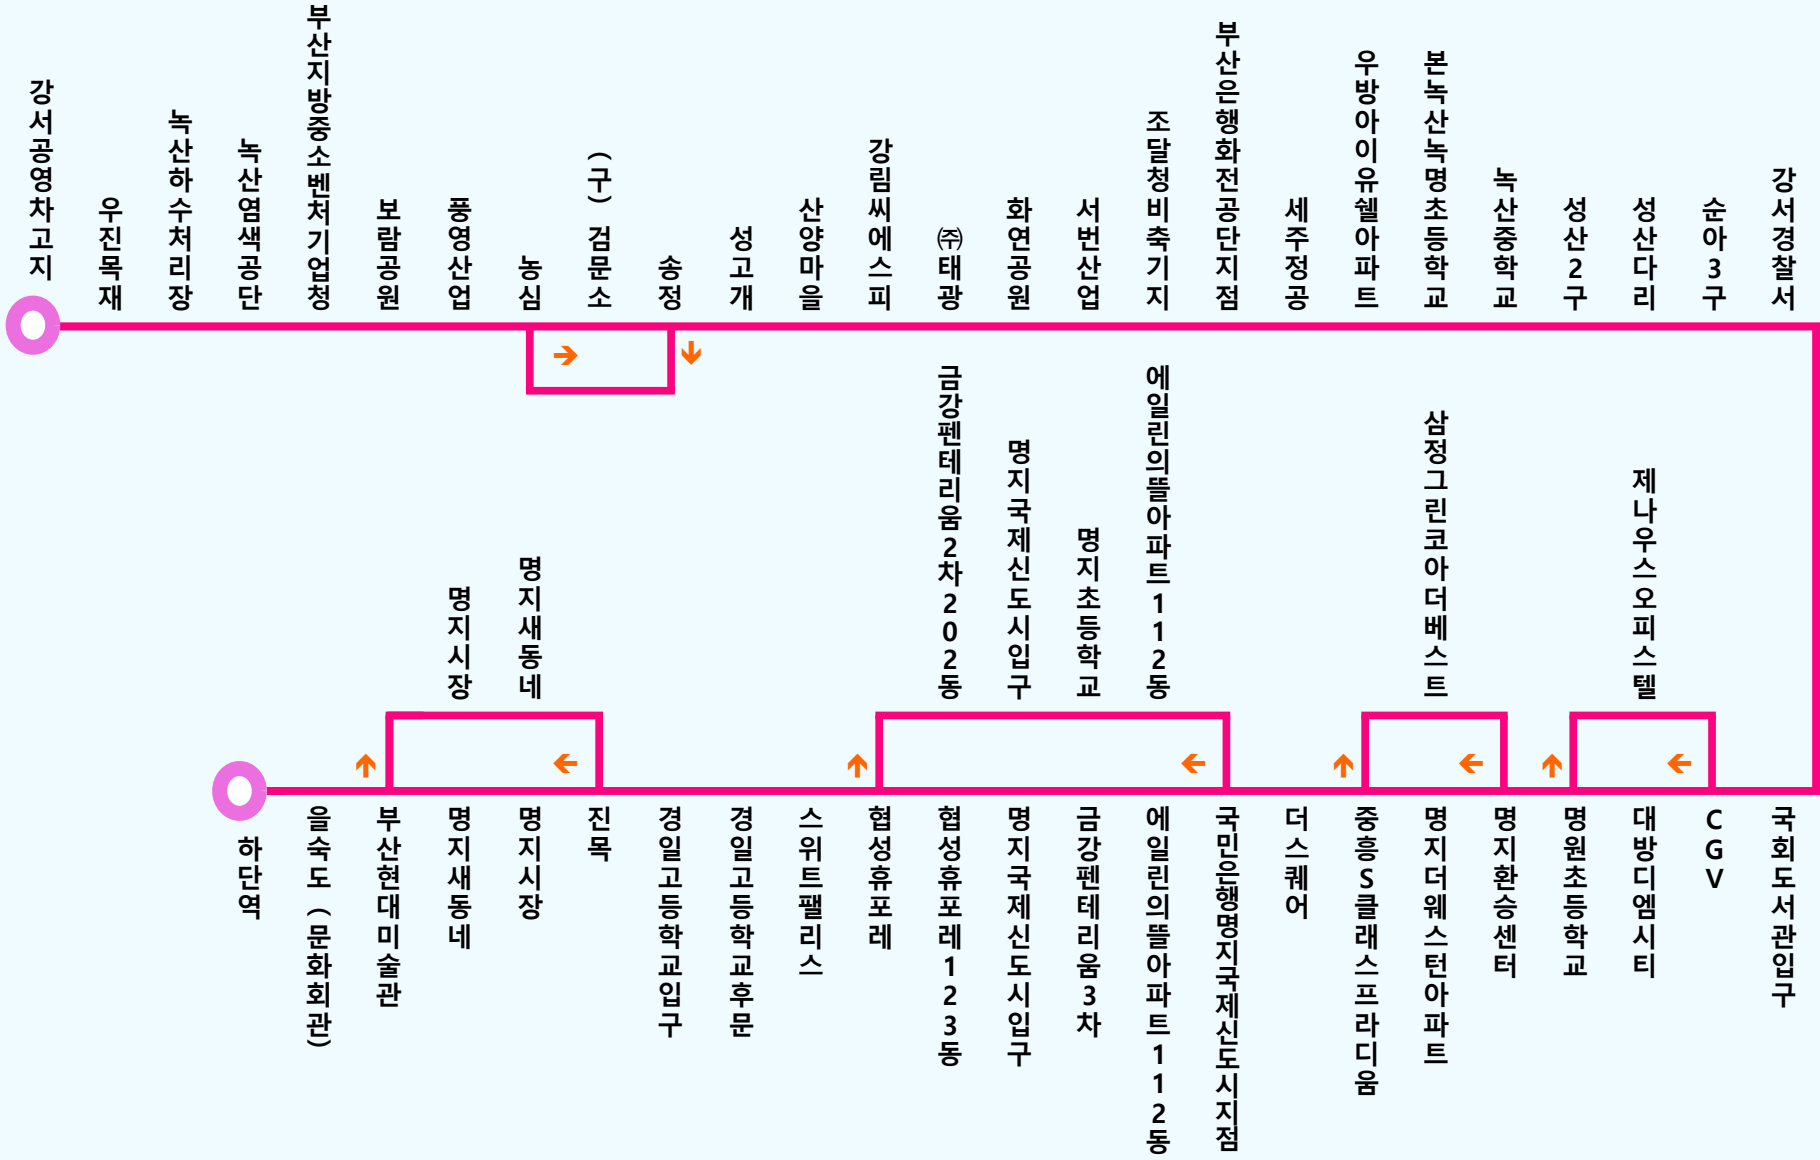

55번 정류장 노선도 (노선개선)

58번 정류장 노선도 (노선개선)

58-1번 정류장 노선도 (노선개선)

58-2번 정류장 노선도 (노선개선)

61번 정류장 노선도 (노선개선)

124번 정류장 노선도 (노선개선)

128-1번 정류장 노선도 (노선개선)

161번 정류장 노선도 (노선개선)

168번 정류장 노선도 (노선개선)

520번 정류장 노선도 (노선개선)

1005번 정류장 노선도 (노선개선)

1009번 정류장 노선도 (노선개선)

■ 55-1번 정류장 노선도 (노선신설)

■ 55-2번 정류장 노선도 (노선신설)

122번 정류장 노선도 (노선신설)

1009-1번 정류장 노선도 (노선신설)

■ 1012번 정류장 노선도 (노선신설)

3번 정류장 노선도 (노선유지)

127번 정류장 노선도 (노선유지)

307번 정류장 노선도 (노선유지)

1004번 정류장 노선도 (노선유지)

1011번 정류장 노선도 (노선유지)

■ 2000번 정류장 노선도 (노선유지)

■ 김해911번 정류장 노선도 (노선신설)