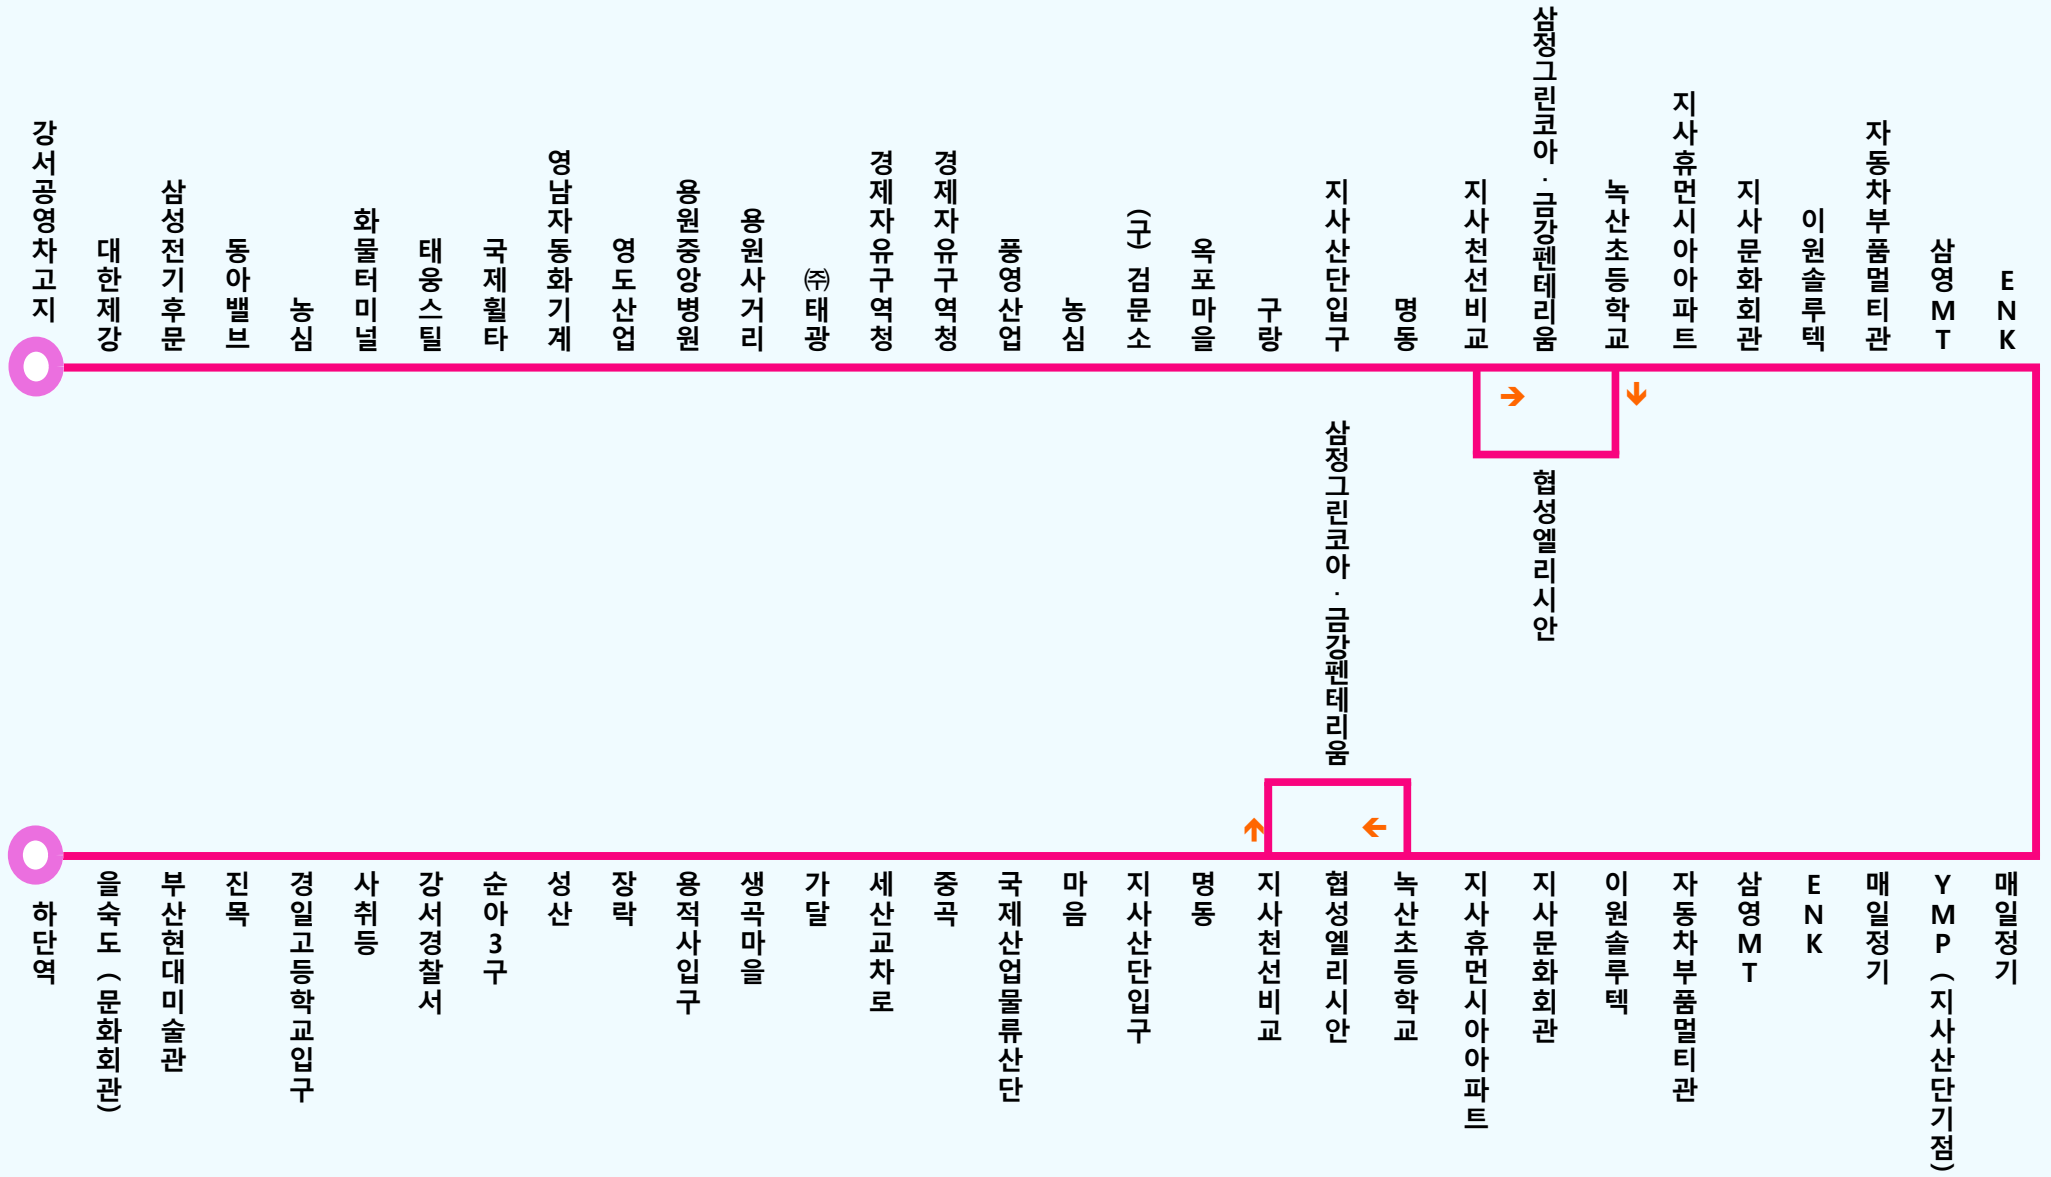

55번 정류장 노선도 (노선개선)

58번 정류장 노선도 (노선개선)

58-1번 정류장 노선도 (노선개선)

58-2번 정류장 노선도 (노선개선)

61번 정류장 노선도 (노선개선)

124번 정류장 노선도 (노선개선)

128-1번 정류장 노선도 (노선개선)

161번 정류장 노선도 (노선개선)

168번 정류장 노선도 (노선개선)

520번 정류장 노선도 (노선개선)

1005번 정류장 노선도 (노선개선)

1009번 정류장 노선도 (노선개선)

■ 55-1번 정류장 노선도 (노선신설)

■ 55-2번 정류장 노선도 (노선신설)

122번 정류장 노선도 (노선신설)

1009-1번 정류장 노선도 (노선신설)

■ 1012번 정류장 노선도 (노선신설)

3번 정류장 노선도 (노선유지)

127번 정류장 노선도 (노선유지)

307번 정류장 노선도 (노선유지)

1004번 정류장 노선도 (노선유지)

1011번 정류장 노선도 (노선유지)

■ 2000번 정류장 노선도 (노선유지)

■ 김해911번 정류장 노선도 (노선신설)