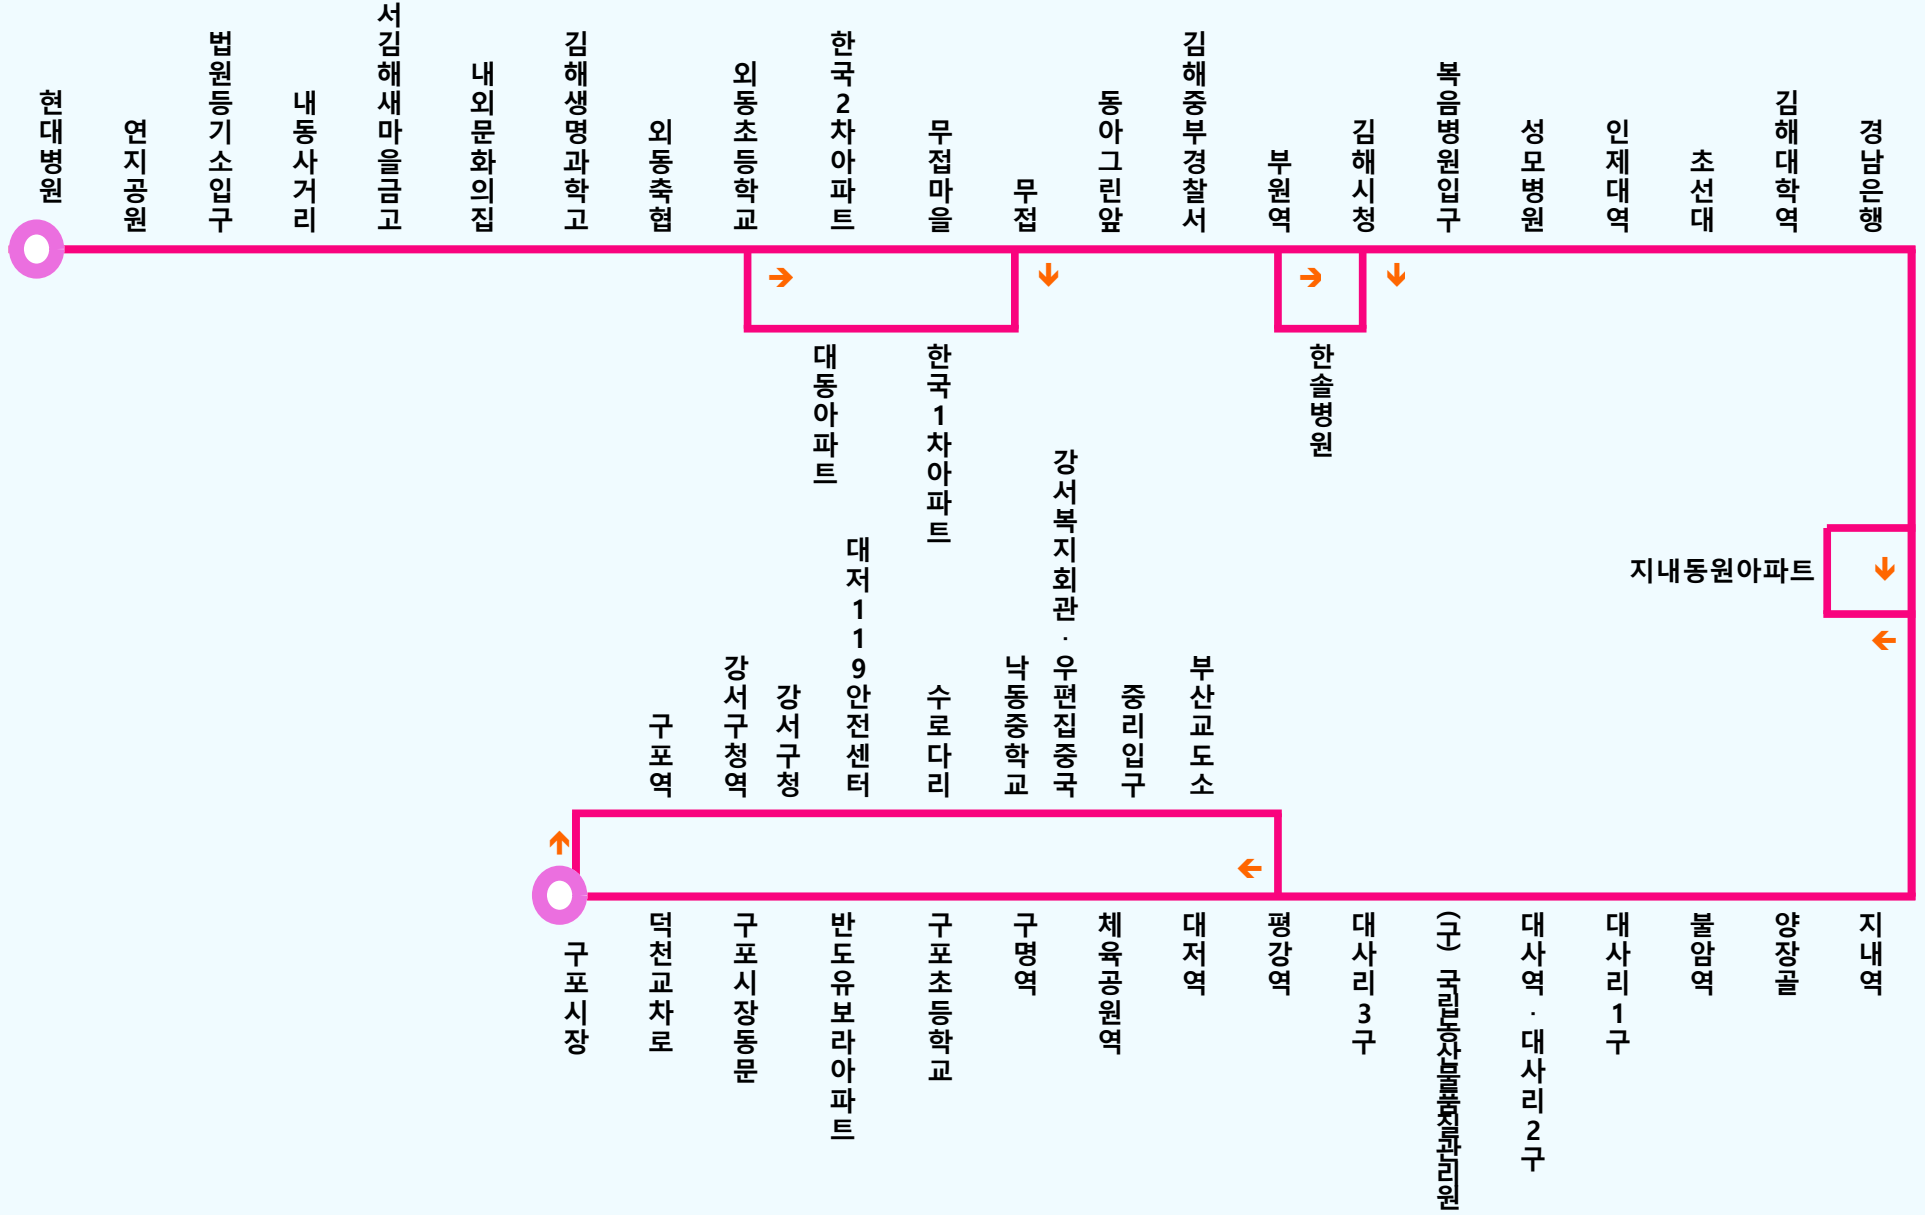

55번 정류장 노선도 (노선개선)

58번 정류장 노선도 (노선개선)

58-1번 정류장 노선도 (노선개선)

58-2번 정류장 노선도 (노선개선)

61번 정류장 노선도 (노선개선)

124번 정류장 노선도 (노선개선)

128-1번 정류장 노선도 (노선개선)

161번 정류장 노선도 (노선개선)

168번 정류장 노선도 (노선개선)

520번 정류장 노선도 (노선개선)

1005번 정류장 노선도 (노선개선)

1009번 정류장 노선도 (노선개선)

■ 55-1번 정류장 노선도 (노선신설)

■ 55-2번 정류장 노선도 (노선신설)

122번 정류장 노선도 (노선신설)

1009-1번 정류장 노선도 (노선신설)

■ 1012번 정류장 노선도 (노선신설)

3번 정류장 노선도 (노선유지)

127번 정류장 노선도 (노선유지)

307번 정류장 노선도 (노선유지)

1004번 정류장 노선도 (노선유지)

1011번 정류장 노선도 (노선유지)

■ 2000번 정류장 노선도 (노선유지)

■ 김해911번 정류장 노선도 (노선신설)