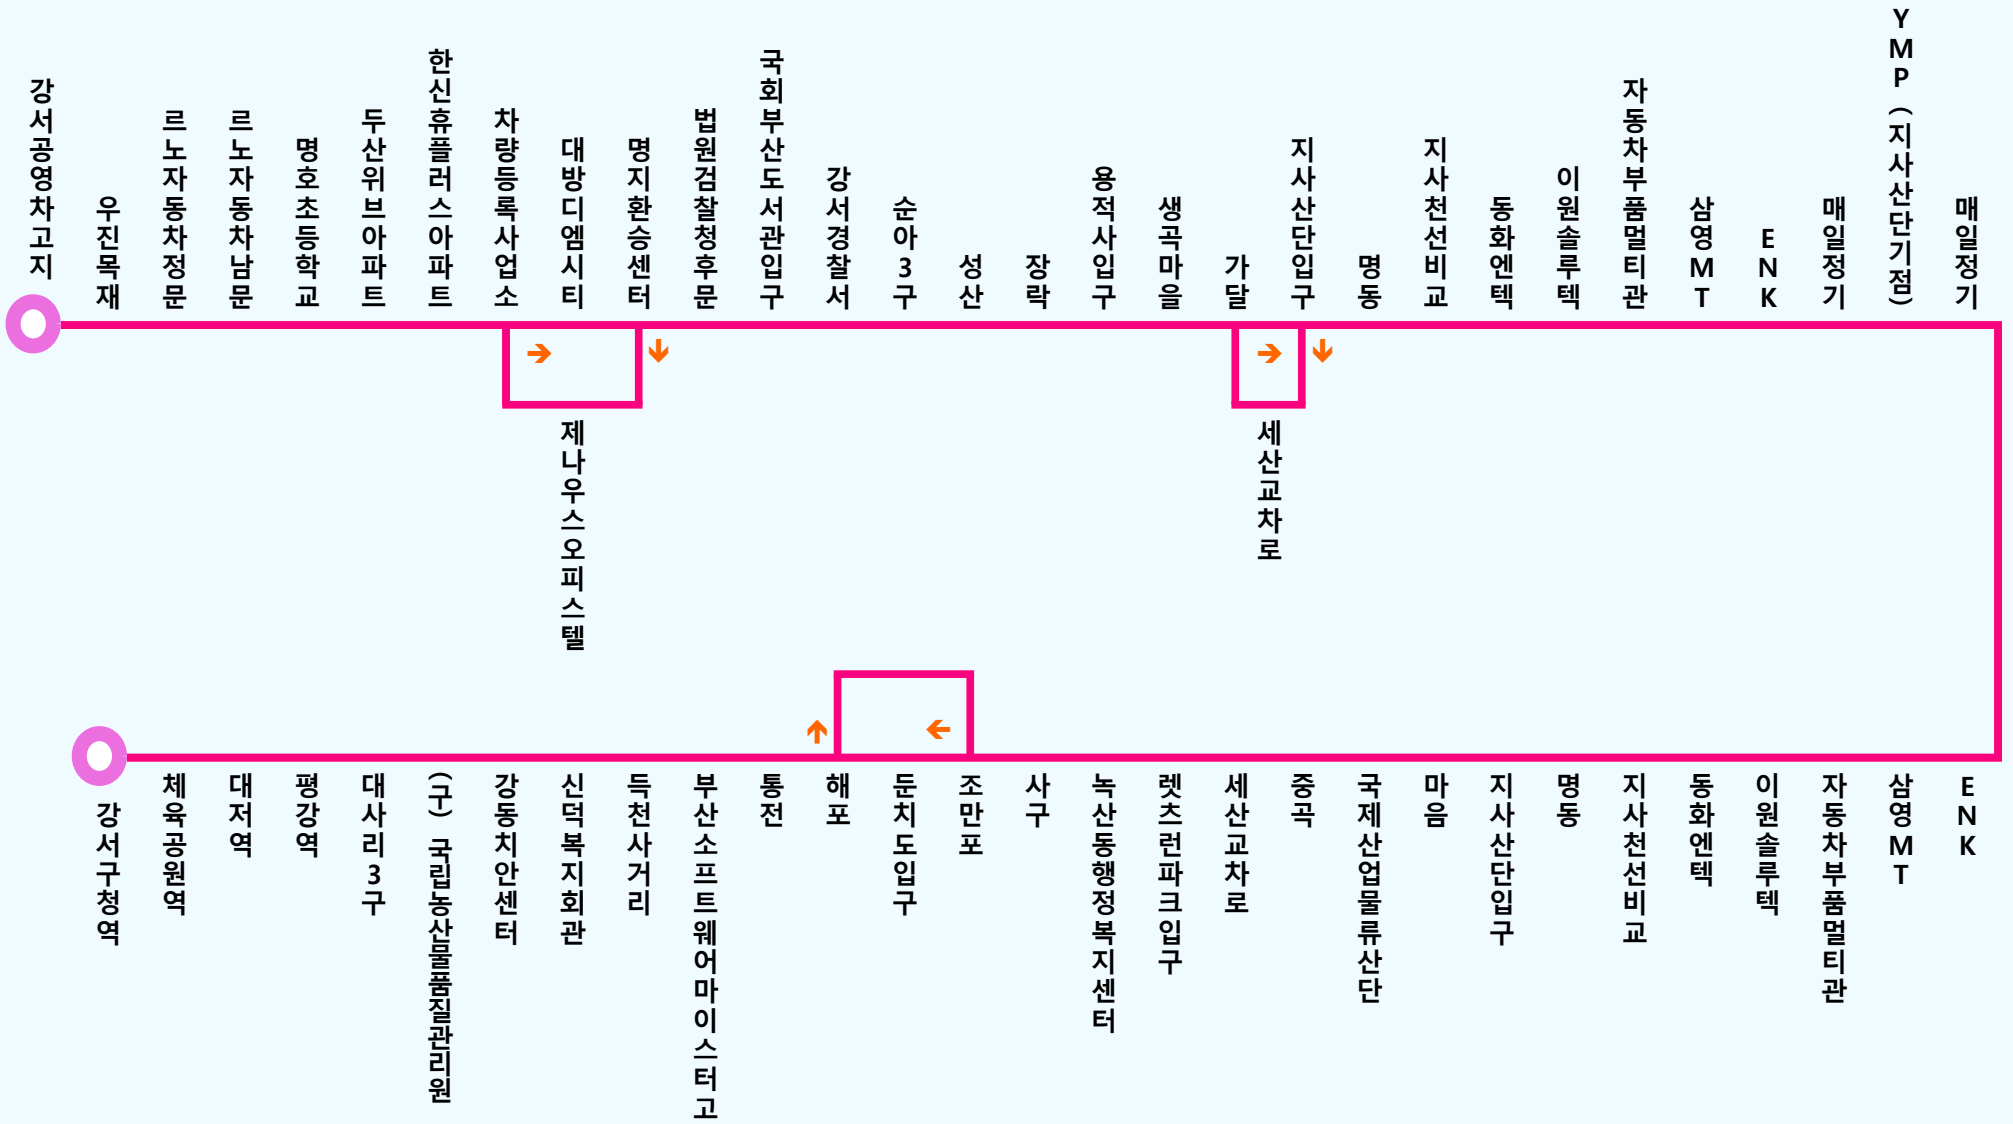

55번 정류장 노선도 (노선개선)

58번 정류장 노선도 (노선개선)

58-1번 정류장 노선도 (노선개선)

58-2번 정류장 노선도 (노선개선)

61번 정류장 노선도 (노선개선)

124번 정류장 노선도 (노선개선)

128-1번 정류장 노선도 (노선개선)

161번 정류장 노선도 (노선개선)

168번 정류장 노선도 (노선개선)

520번 정류장 노선도 (노선개선)

1005번 정류장 노선도 (노선개선)

1009번 정류장 노선도 (노선개선)

■ 55-1번 정류장 노선도 (노선신설)

■ 55-2번 정류장 노선도 (노선신설)

122번 정류장 노선도 (노선신설)

1009-1번 정류장 노선도 (노선신설)

■ 1012번 정류장 노선도 (노선신설)

3번 정류장 노선도 (노선유지)

127번 정류장 노선도 (노선유지)

307번 정류장 노선도 (노선유지)

1004번 정류장 노선도 (노선유지)

1011번 정류장 노선도 (노선유지)

■ 2000번 정류장 노선도 (노선유지)

■ 김해911번 정류장 노선도 (노선신설)