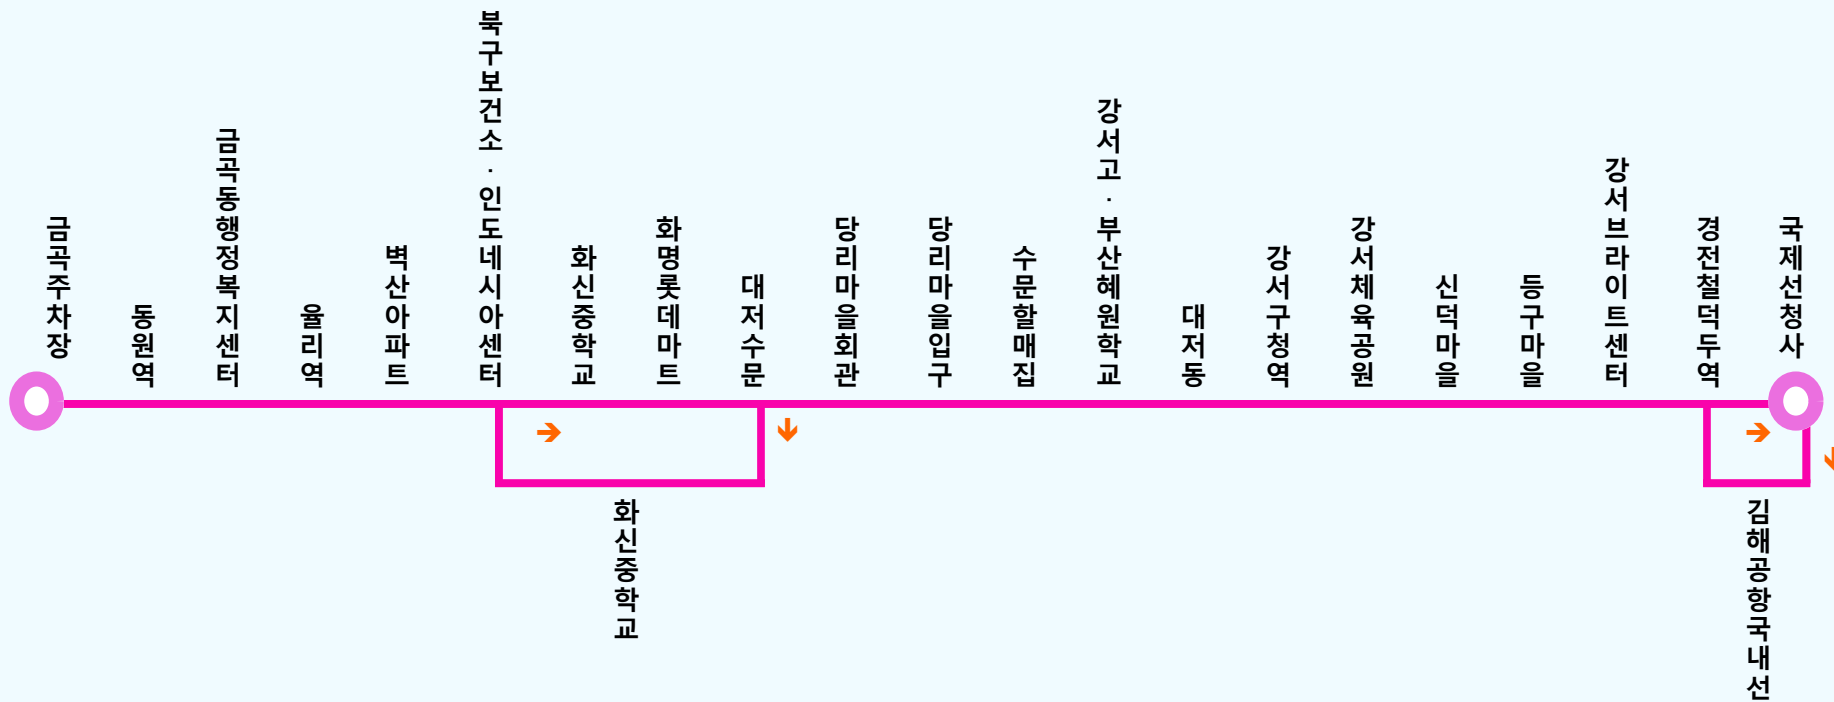

55번 정류장 노선도 (노선개선)

58번 정류장 노선도 (노선개선)

58-1번 정류장 노선도 (노선개선)

58-2번 정류장 노선도 (노선개선)

61번 정류장 노선도 (노선개선)

124번 정류장 노선도 (노선개선)

128-1번 정류장 노선도 (노선개선)

161번 정류장 노선도 (노선개선)

168번 정류장 노선도 (노선개선)

520번 정류장 노선도 (노선개선)

1005번 정류장 노선도 (노선개선)

1009번 정류장 노선도 (노선개선)

■ 55-1번 정류장 노선도 (노선신설)

■ 55-2번 정류장 노선도 (노선신설)

122번 정류장 노선도 (노선신설)

1009-1번 정류장 노선도 (노선신설)

■ 1012번 정류장 노선도 (노선신설)

3번 정류장 노선도 (노선유지)

127번 정류장 노선도 (노선유지)

307번 정류장 노선도 (노선유지)

1004번 정류장 노선도 (노선유지)

1011번 정류장 노선도 (노선유지)

■ 2000번 정류장 노선도 (노선유지)

■ 김해911번 정류장 노선도 (노선신설)