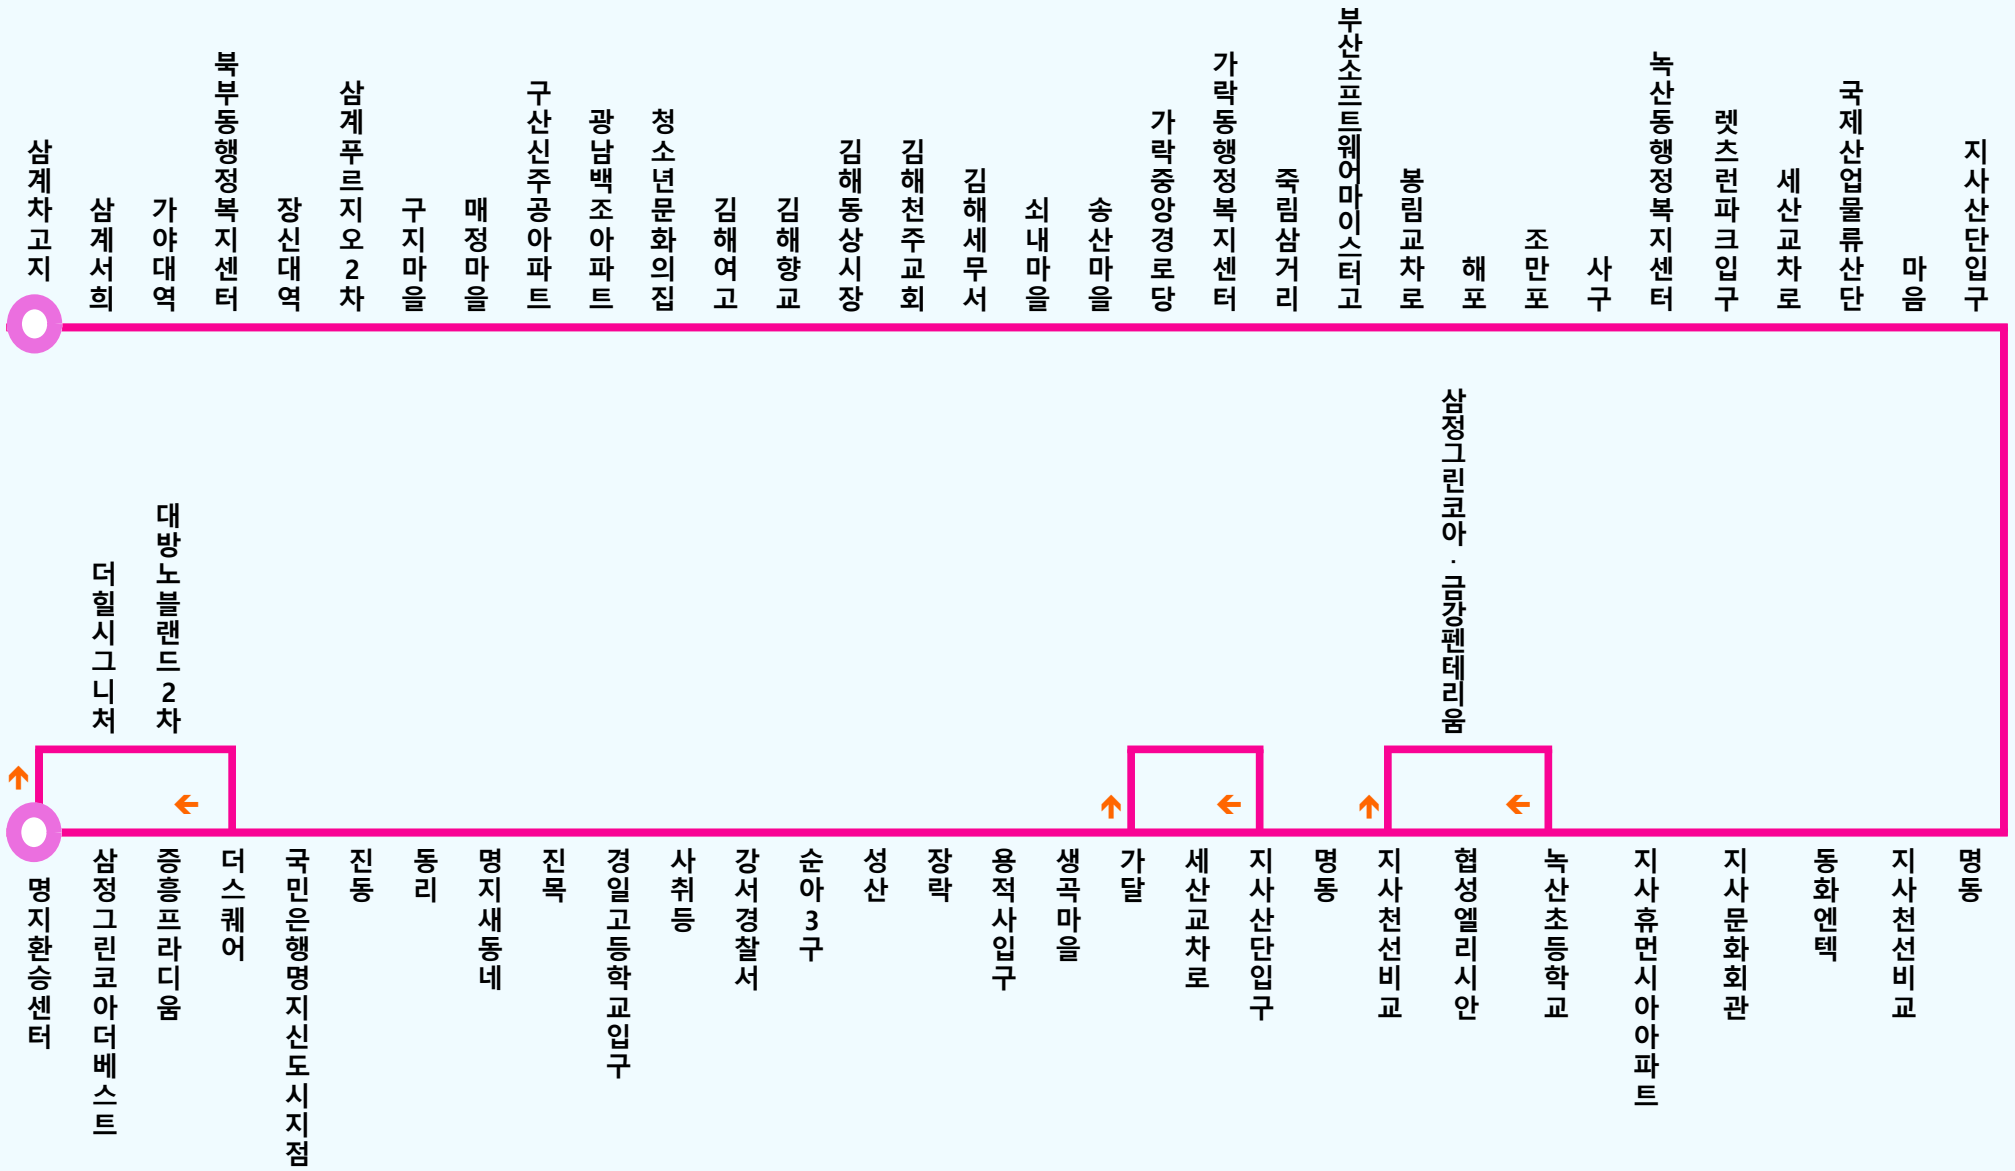

55번 정류장 노선도 (노선개선)

58번 정류장 노선도 (노선개선)

58-1번 정류장 노선도 (노선개선)

58-2번 정류장 노선도 (노선개선)

61번 정류장 노선도 (노선개선)

124번 정류장 노선도 (노선개선)

128-1번 정류장 노선도 (노선개선)

161번 정류장 노선도 (노선개선)

168번 정류장 노선도 (노선개선)

520번 정류장 노선도 (노선개선)

1005번 정류장 노선도 (노선개선)

1009번 정류장 노선도 (노선개선)

■ 55-1번 정류장 노선도 (노선신설)

■ 55-2번 정류장 노선도 (노선신설)

122번 정류장 노선도 (노선신설)

1009-1번 정류장 노선도 (노선신설)

■ 1012번 정류장 노선도 (노선신설)

3번 정류장 노선도 (노선유지)

127번 정류장 노선도 (노선유지)

307번 정류장 노선도 (노선유지)

1004번 정류장 노선도 (노선유지)

1011번 정류장 노선도 (노선유지)

■ 2000번 정류장 노선도 (노선유지)

■ 김해911번 정류장 노선도 (노선신설)