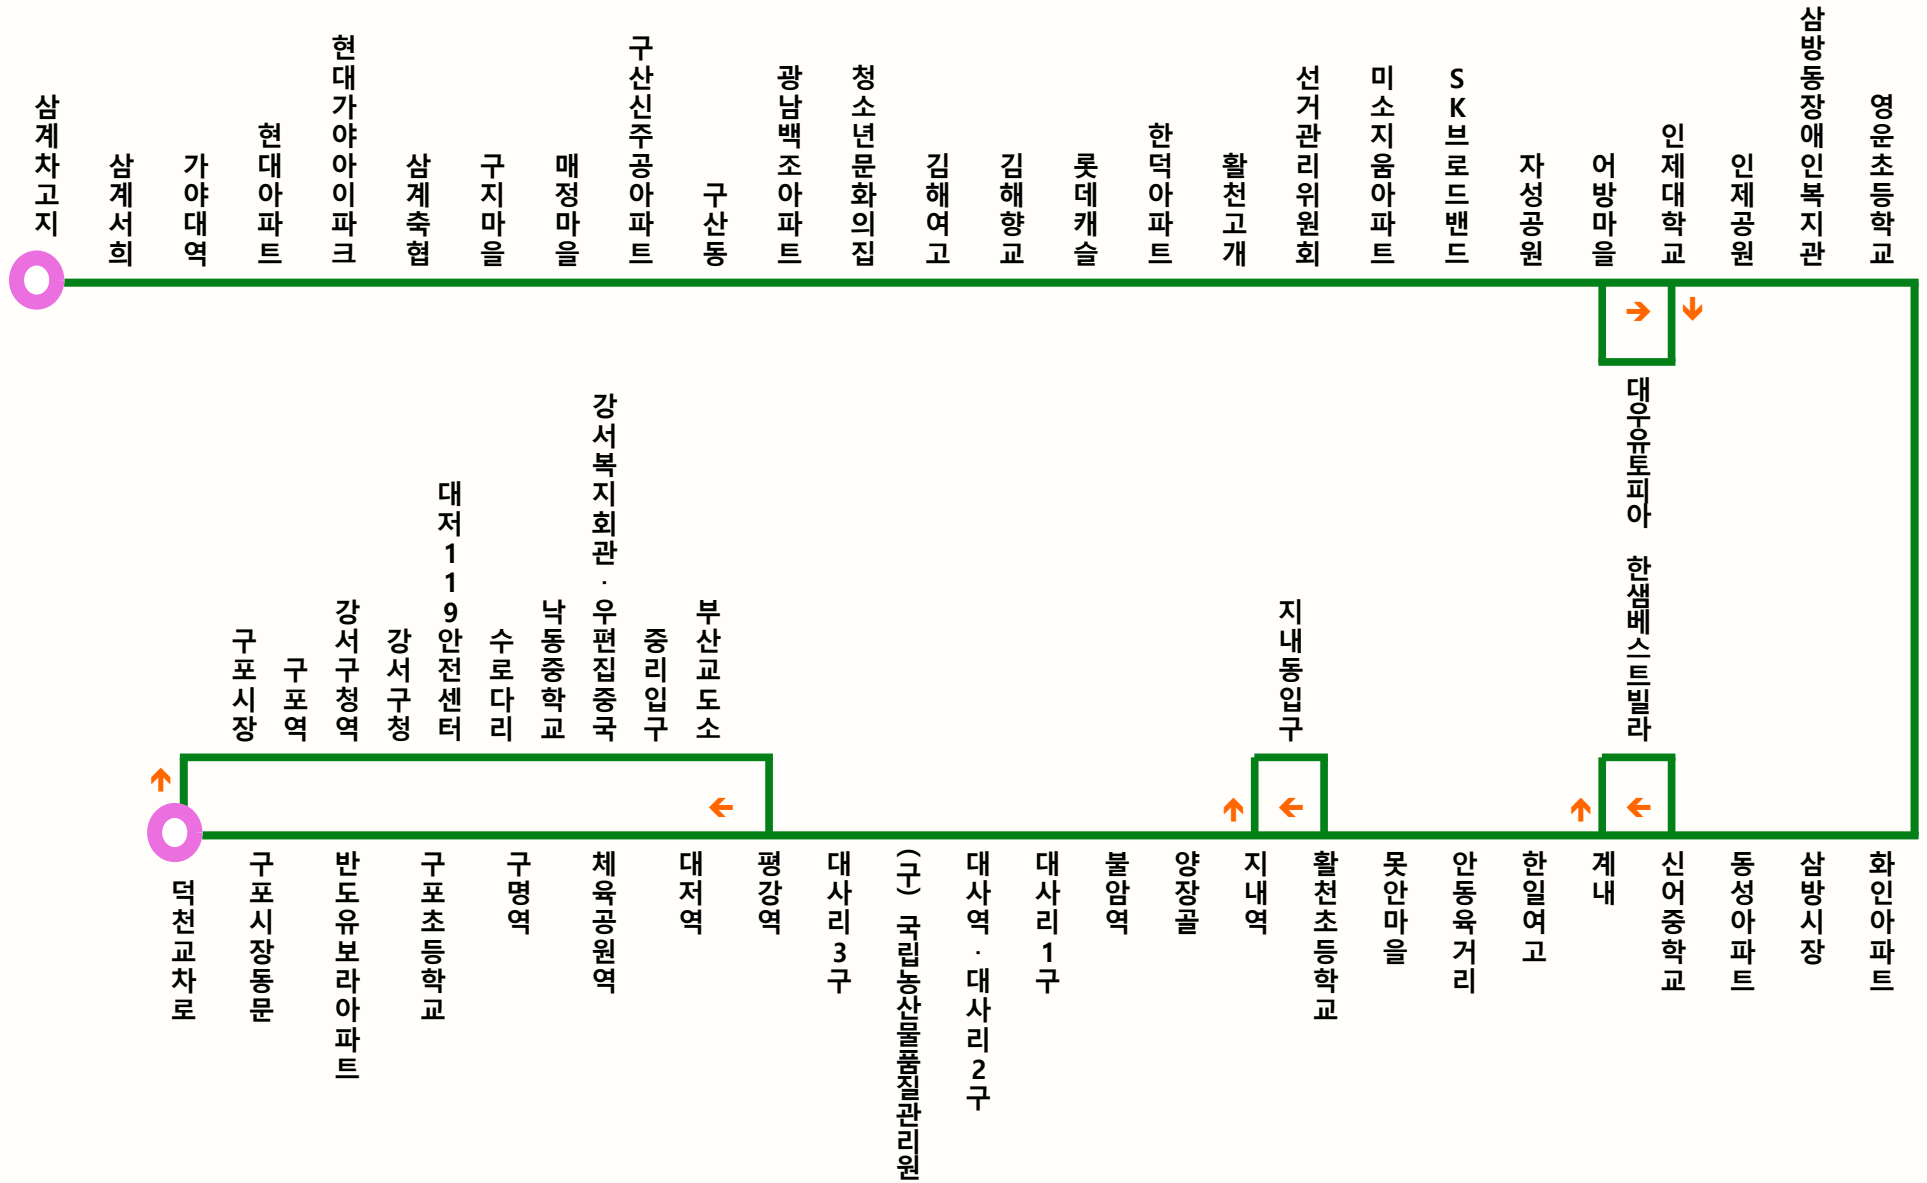

55번 정류장 노선도 (노선개선)

58번 정류장 노선도 (노선개선)

58-1번 정류장 노선도 (노선개선)

58-2번 정류장 노선도 (노선개선)

61번 정류장 노선도 (노선개선)

124번 정류장 노선도 (노선개선)

128-1번 정류장 노선도 (노선개선)

161번 정류장 노선도 (노선개선)

168번 정류장 노선도 (노선개선)

520번 정류장 노선도 (노선개선)

1005번 정류장 노선도 (노선개선)

1009번 정류장 노선도 (노선개선)

■ 55-1번 정류장 노선도 (노선신설)

■ 55-2번 정류장 노선도 (노선신설)

122번 정류장 노선도 (노선신설)

1009-1번 정류장 노선도 (노선신설)

■ 1012번 정류장 노선도 (노선신설)

3번 정류장 노선도 (노선유지)

127번 정류장 노선도 (노선유지)

307번 정류장 노선도 (노선유지)

1004번 정류장 노선도 (노선유지)

1011번 정류장 노선도 (노선유지)

■ 2000번 정류장 노선도 (노선유지)

■ 김해911번 정류장 노선도 (노선신설)

■ 김해912번 정류장 노선도 (노선신설)

■ 김해913번 정류장 노선도 (노선신설)

■ 김해914번 정류장 노선도 (노선신설) ▶ 정류소 미정

■ 김해8번 정류장 노선도 (노선유지)

■ 김해8-1번 정류장 노선도 (노선유지)

■ 김해70번 정류장 노선도 (노선유지)

■ 김해73번 정류장 노선도 (노선유지)

■ 김해220번 정류장 노선도 (노선유지)