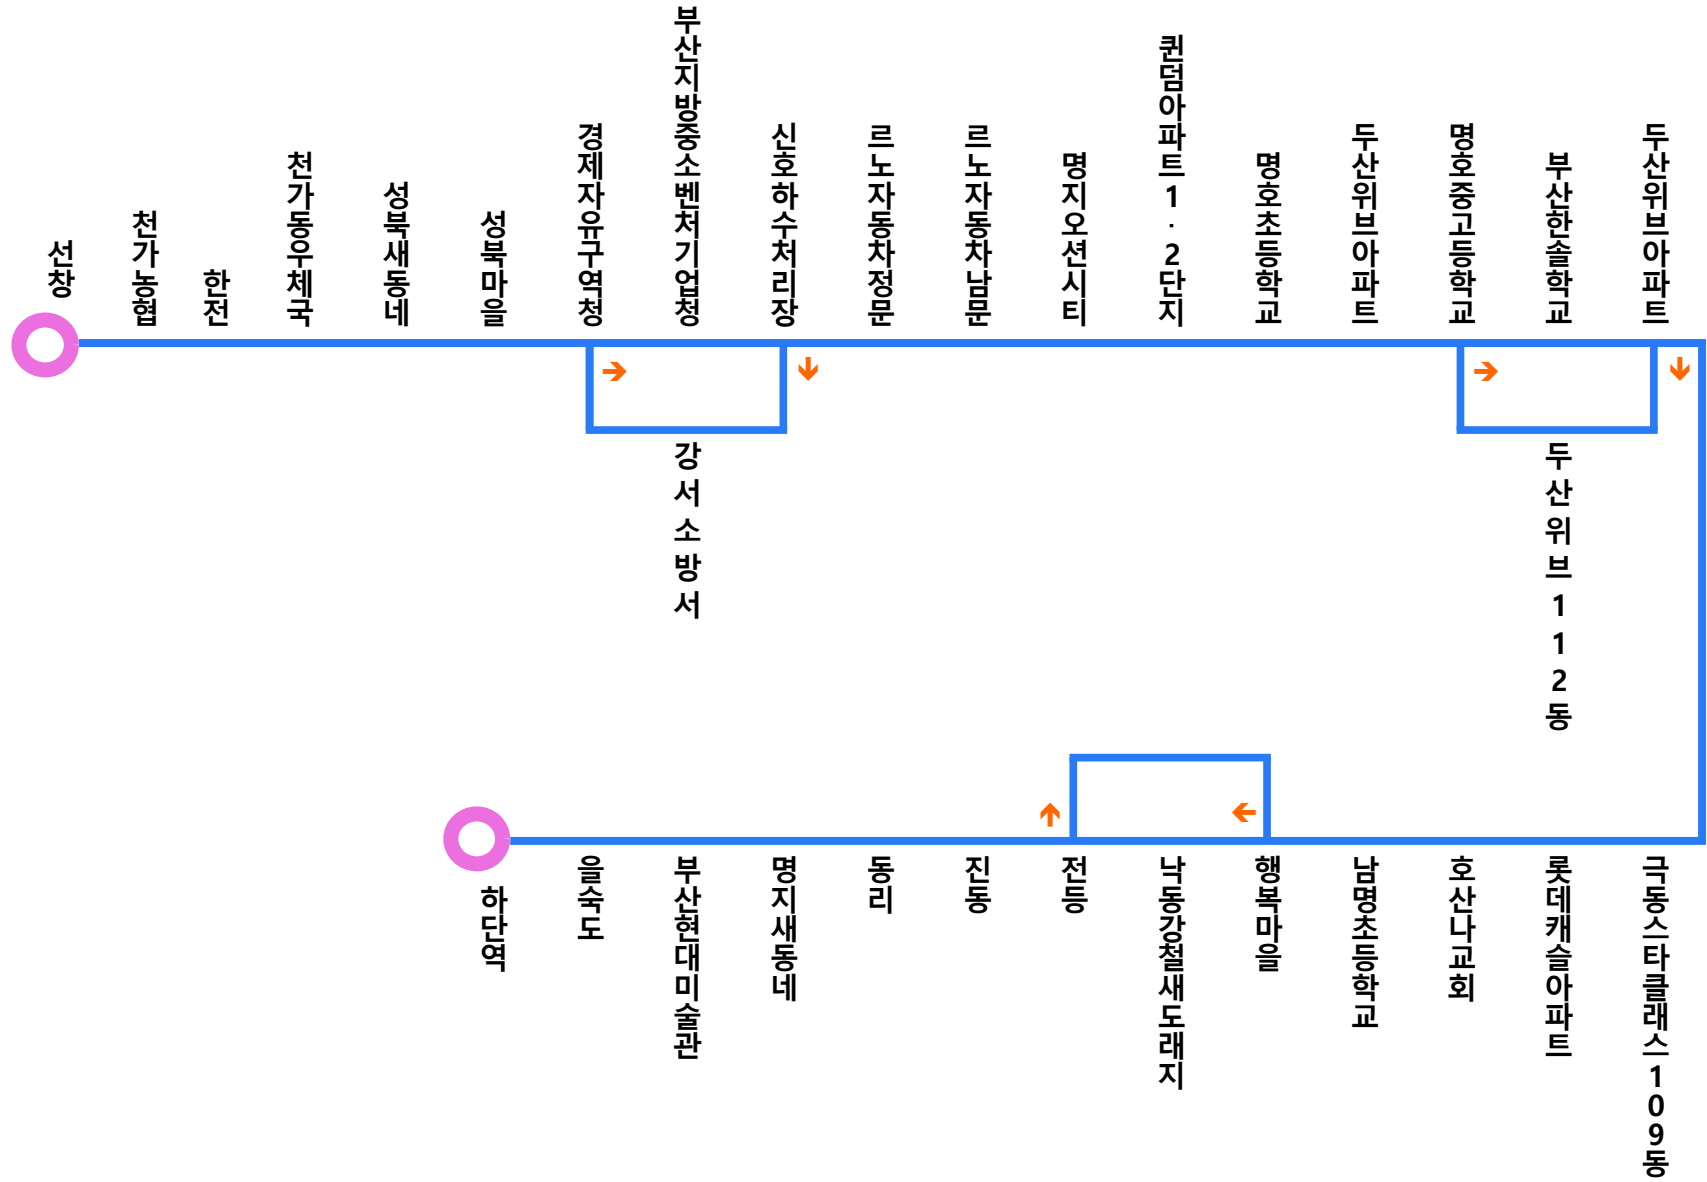

# ■ 강서구20번 정류소 노선도(안)

## ■ 강서구20-1번 정류소 노선도(안)